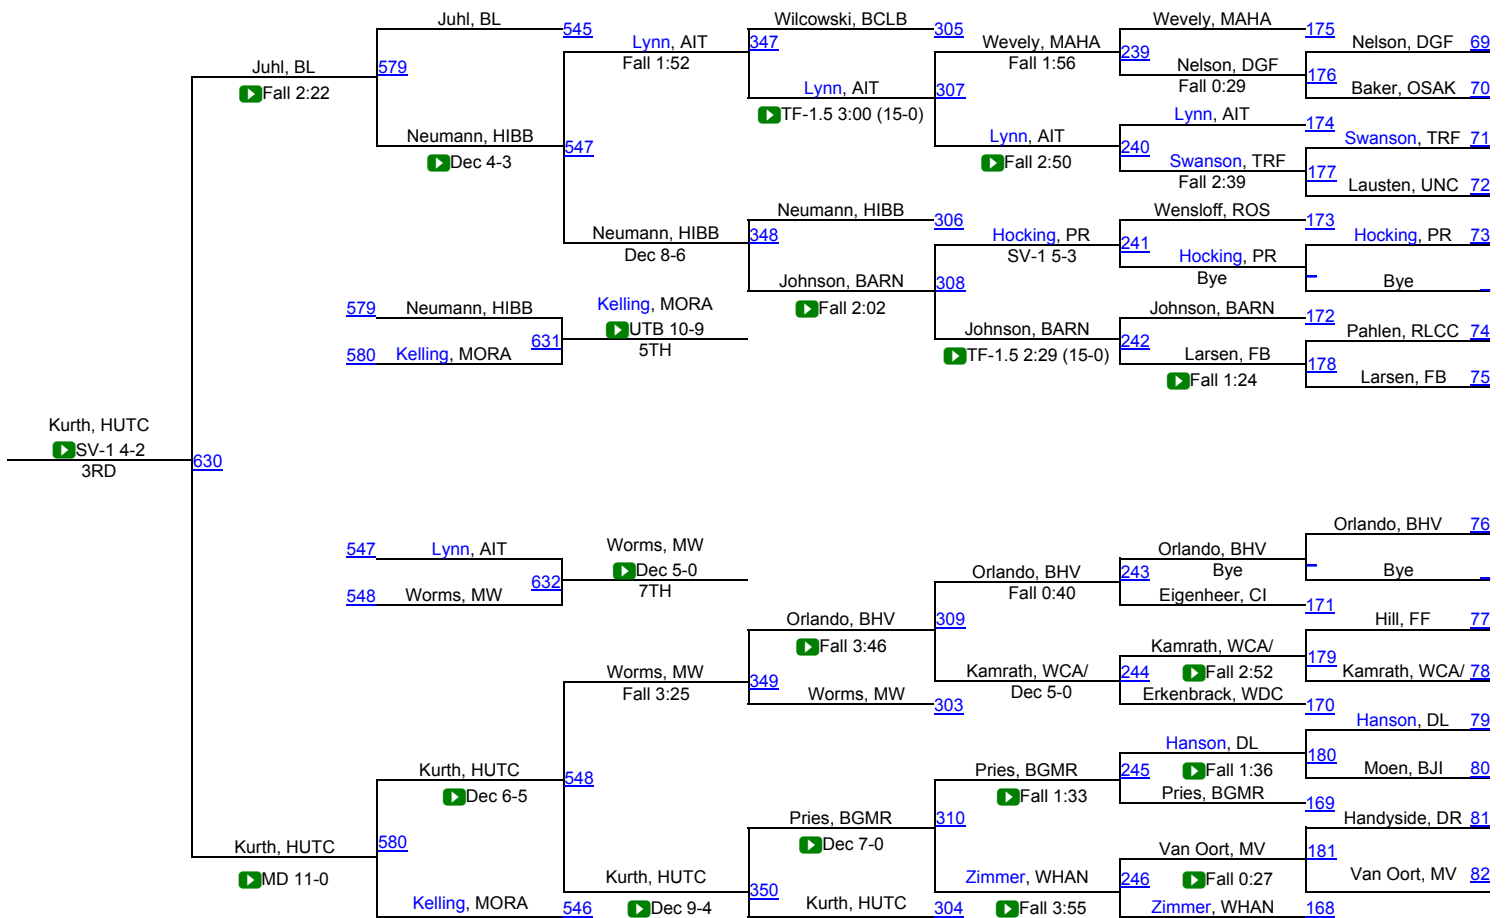

# Pigtails 160

|  |                               |                 |                     |
|--|-------------------------------|-----------------|---------------------|
| Joe Harrison, PLPR, 13-1, 12                       | Harrison, PLPR                |                 |                     |
| Nate Nelson, DGF, 3-7, 11 <a href="#">69</a>       | Fall 0:38 <a href="#">168</a> | Harrison, PLPR  |                     |
| Jeran Baker, OSAK, 0-4, 10                         | Zimmer, WHAN                  | MD 13-0         |                     |
| Dakota Zimmer, WHAN, 5-7, 12 <a href="#">70</a>    | Fall 0:58                     |                 |                     |
| Jake Worms, MW, 12-3, 12                           | Worms, MW                     |                 | <a href="#">303</a> |
| Connor Swanson, TRF, 5-4, 10 <a href="#">71</a>    | Fall 1:49 <a href="#">169</a> | Worms, MW       |                     |
| George Lausten, UNC, 2-11, 11                      | Pries, BGMR                   | Dec 3-0         |                     |
| Devin Pries, BGMR, 11-7, 11 <a href="#">72</a>     | Fall 2:59                     |                 |                     |
| Chandler Kurth, HUTC, 15-1, 11                     | Kurth, HUTC                   |                 | <a href="#">545</a> |
| Zach Hocking, PR, 3-7, 10 <a href="#">73</a>       | Fall 1:17 <a href="#">170</a> | Kurth, HUTC     |                     |
| Steven Erkenbrack, WDC, 4-7, 10                    | Erkenbrack, WDC               | Fall 1:00       |                     |
| Bye  | Bye                           |                 |                     |
| Taylor Eigenheer, CI, 6-6, 9                       | Eigenheer, CI                 |                 | <a href="#">304</a> |
| Nick Pahlen, RLCC, 3-7, 10 <a href="#">74</a>      | Dec 4-1 <a href="#">171</a>   | Juhl, BL        |                     |
| Zach Larsen, FB, 4-5, 12                           | Juhl, BL                      | Fall 2:18       |                     |
| Wyatt Juhl, BL, 12-4, 12 <a href="#">75</a>        | Fall 1:35                     |                 |                     |
| Kieran Johnson, BARN, 12-7, 11                     | Johnson, BARN                 |                 |                     |
| Ethan Orlando, BHV, 13-4, &n <a href="#">76</a>    | Dec 4-0 <a href="#">172</a>   | Kelling, MORA   |                     |
| Bye  | Kelling, MORA                 | Dec 1-0         |                     |
| Nick Kelling, MORA, 9-5, 12                        | Bye                           |                 | <a href="#">305</a> |
| Brady Hill, FF, 0-8, 9                             | Wensloff, ROS                 |                 |                     |
| Brodie Wensloff, ROS, 5-8, 9 <a href="#">77</a>    | Fall 2:42 <a href="#">173</a> | Wilcowski, BCLB |                     |
| Sid Kamrath, WCA/, 5-6, 12                         | Wilcowski, BCLB               | Fall 1:48       |                     |
| Hunter Wilcowski, BCLB, 9-3, 10 <a href="#">78</a> | SV-1 3-1                      |                 |                     |
| Kyle Lynn, AIT, 7-5, 12                            | Lynn, AIT                     |                 | <a href="#">546</a> |
| Jacob Hanson, DL, 4-6, 10 <a href="#">79</a>       | Fall 2:14 <a href="#">174</a> | Neumann, HIBB   |                     |
| Peter Moen, BJI, 0-5, 9                            | Neumann, HIBB                 | Dec 14-9        |                     |
| Zach Neumann, HIBB, 7-8, 9 <a href="#">80</a>      | Fall 5:45                     |                 | <a href="#">306</a> |
| Brock Handyside, DR, 1-8, 8                        | Wevely, MAHA                  |                 |                     |
| Gage Wevely, MAHA, 2-2, 10 <a href="#">81</a>      | Fall 1:04 <a href="#">175</a> | Dunnell, LAKN   |                     |
| Daniel Van Oort, MV, 4-10, 10                      | Dunnell, LAKN                 | Fall 1:49       |                     |
| Jackson Dunnell, LAKN, 11-2, 12 <a href="#">82</a> | Fall 5:36                     |                 |                     |