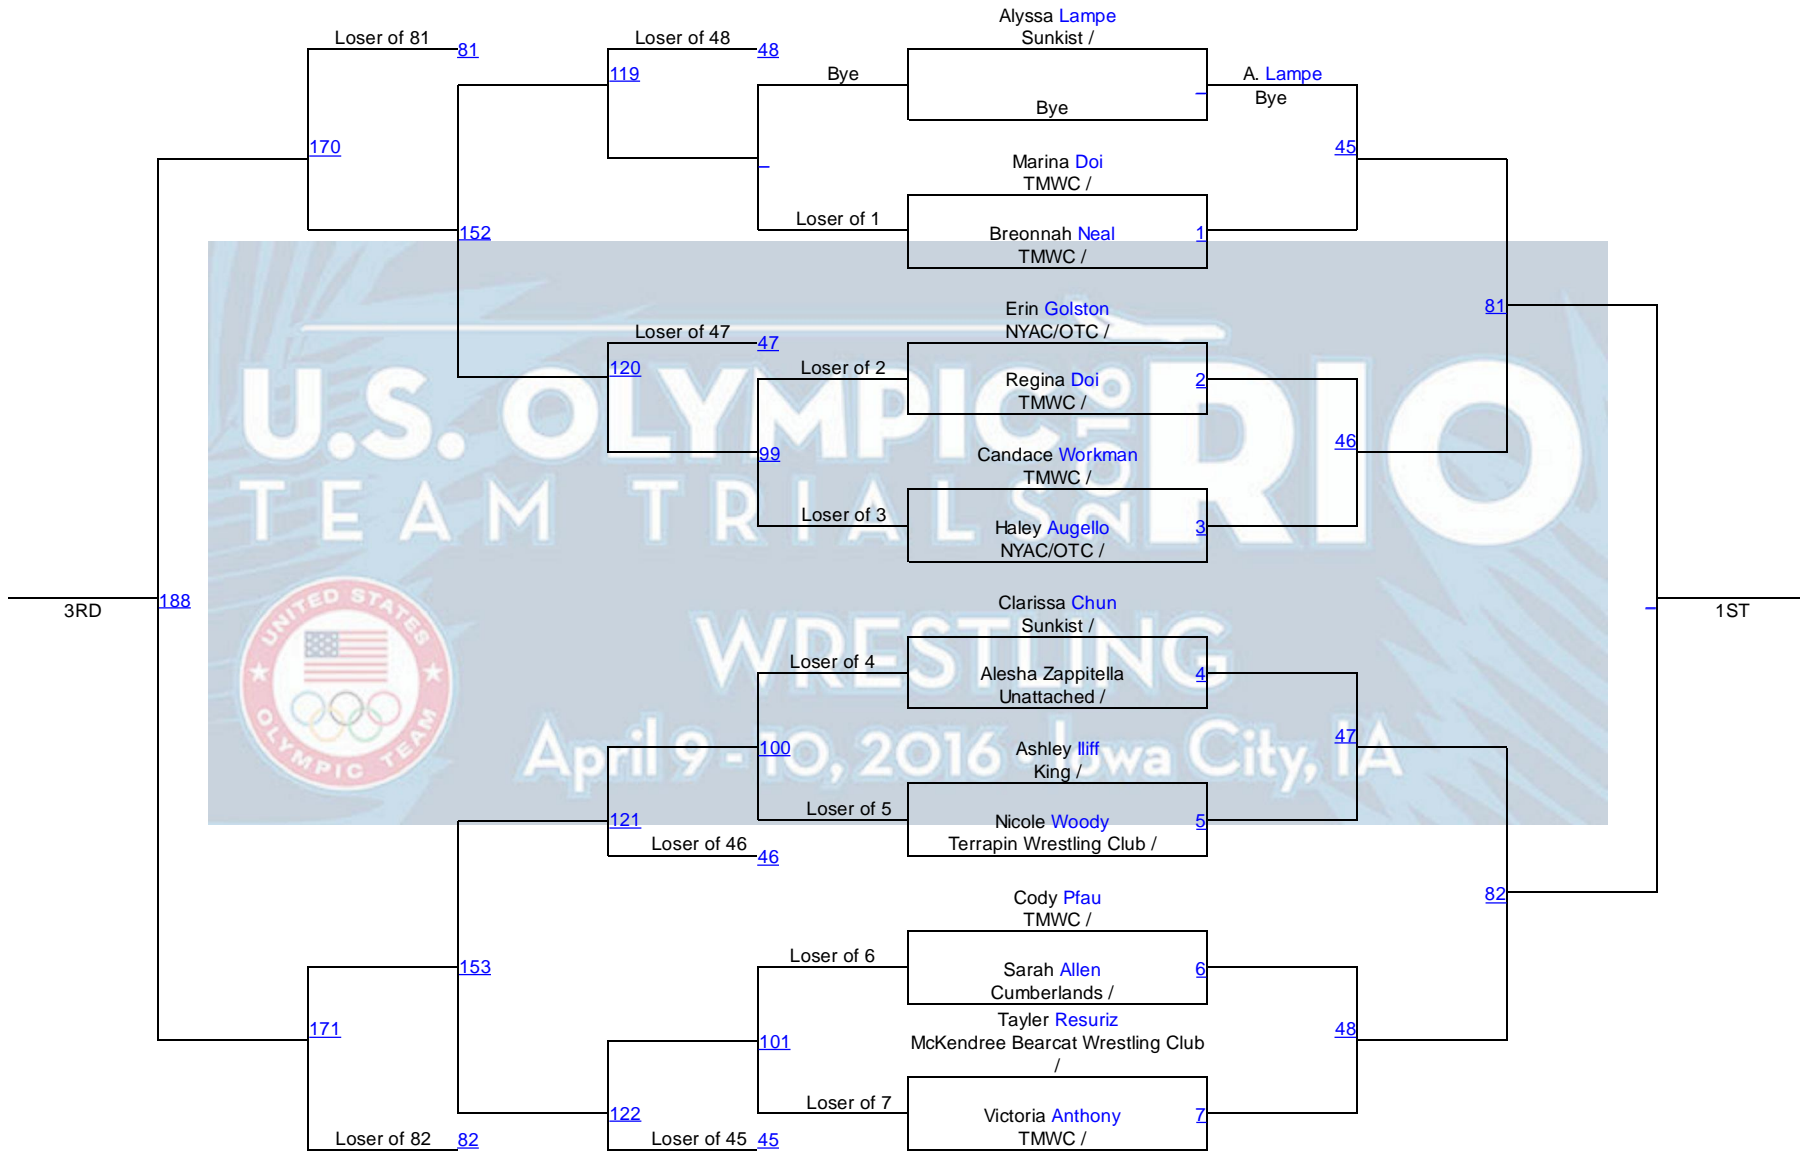

# Sun Challenge WM 48 KG