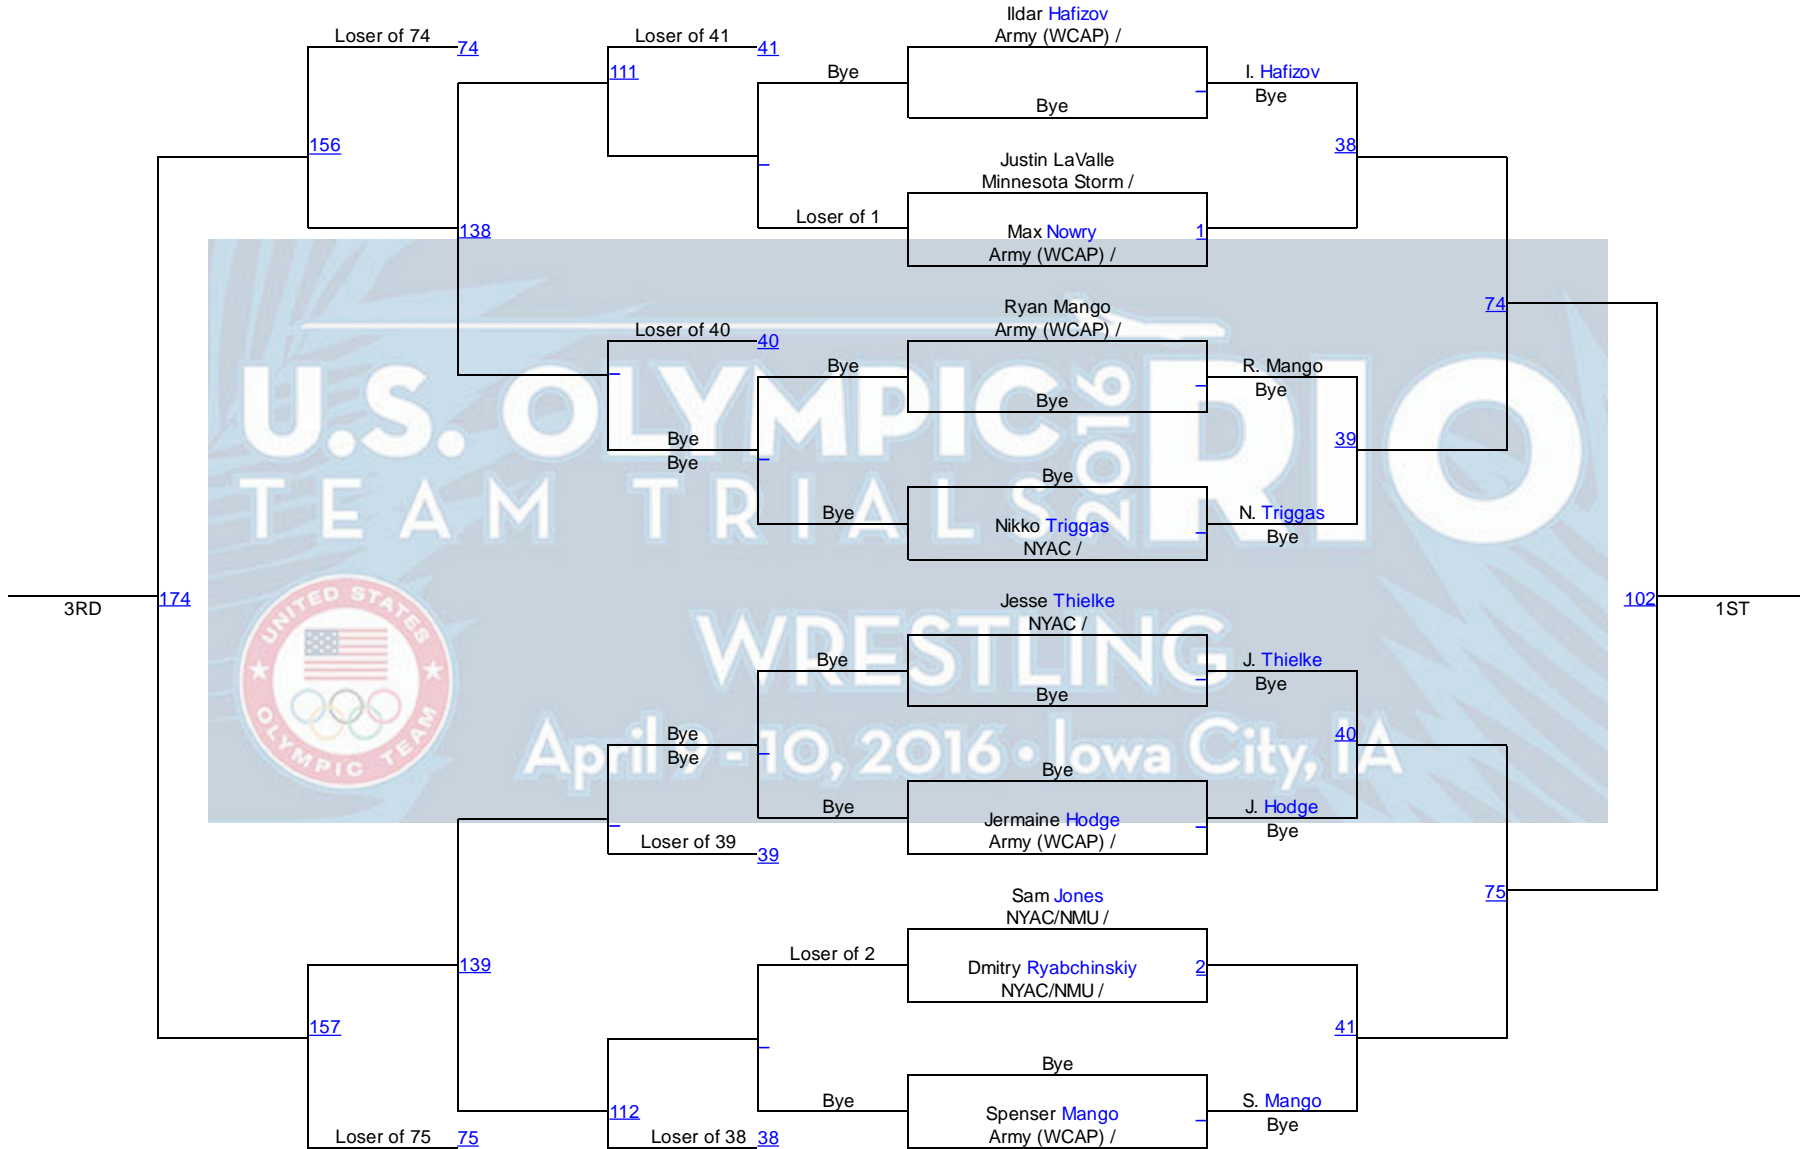

## Sat. Challenge GR 59 KG