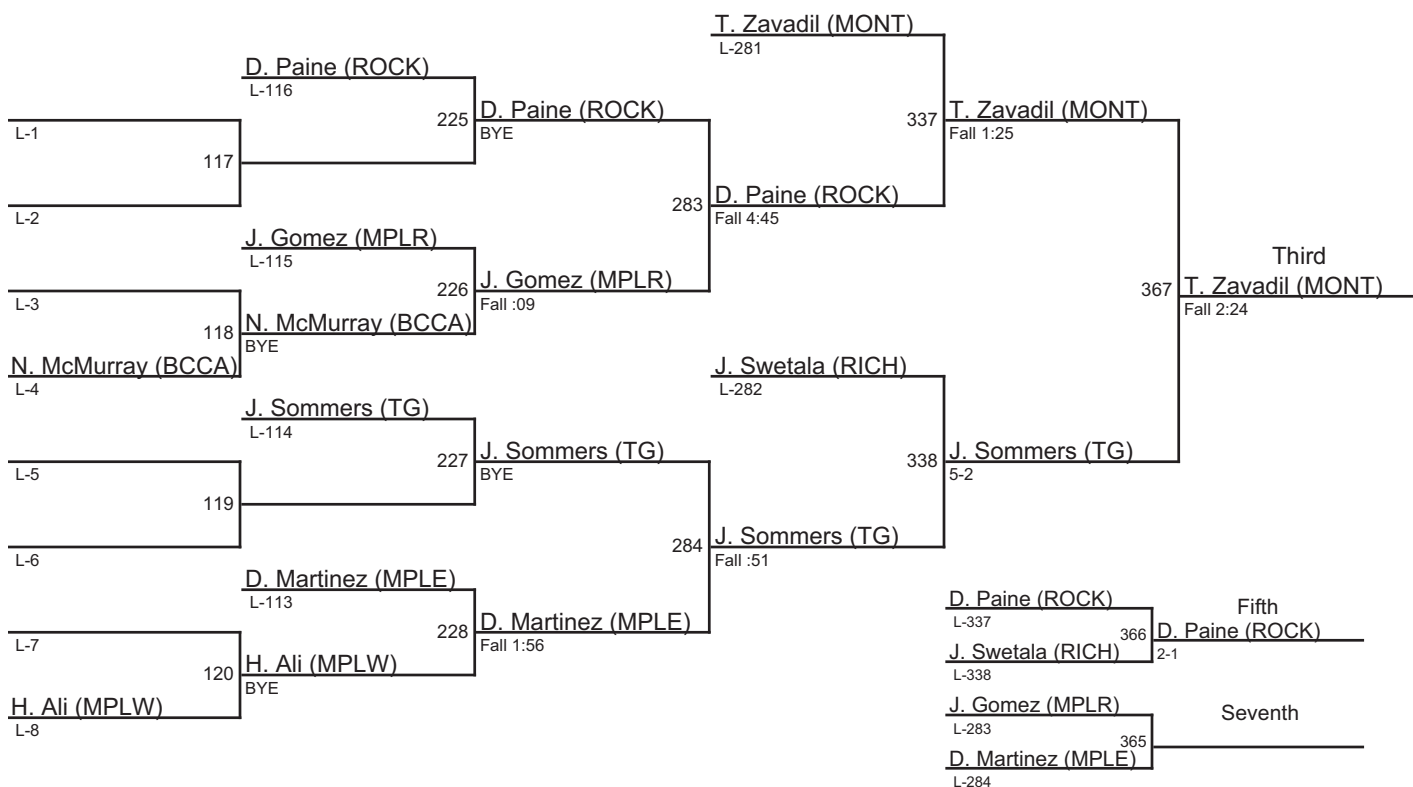

Section 5AA / 106

Section 5AA / 113

Section 5AA / 120

Section 5AA / 126

Section 5AA / 132

Section 5AA / 138

Section 5AA / 145

Section 5AA / 152

Section 5AA / 160

Section 5AA / 170

Section 5AA / 182

9|Lance Benick (Totino Grace)

10|Jemiah Reynolds (MPLS Roosevelt)

9|Blaise Fitzgerald (Benilde-St. Margaret's)

10|Luke Palmer (Monticello)

9|Justin Hartman (Fridley)