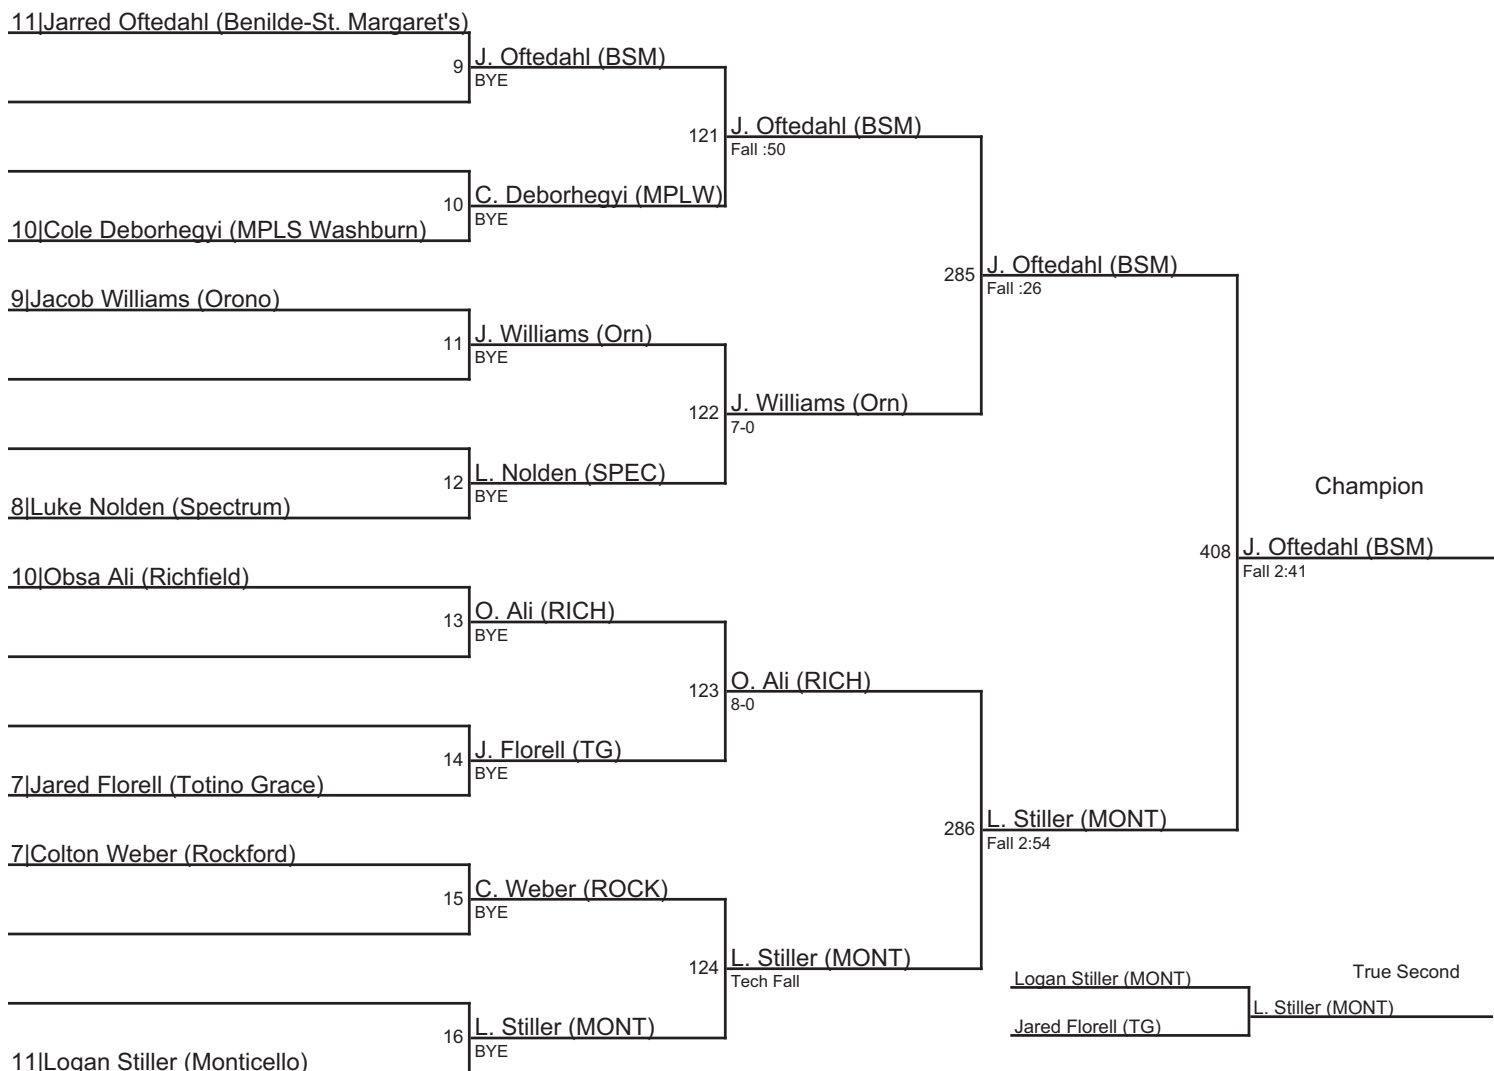

Section 5AA / 106

Section 5AA / 113

Section 5AA / 120

Section 5AA / 126

Section 5AA / 132

Section 5AA / 138

Section 5AA / 145

Section 5AA / 152

Section 5AA / 160

Section 5AA / 170

Section 5AA / 182

9|Lance Benick (Totino Grace)

10|Jemiah Reynolds (MPLS Roosevelt)

9|Blaise Fitzgerald (Benilde-St. Margaret's)

10|Luke Palmer (Monticello)

9|Justin Hartman (Fridley)