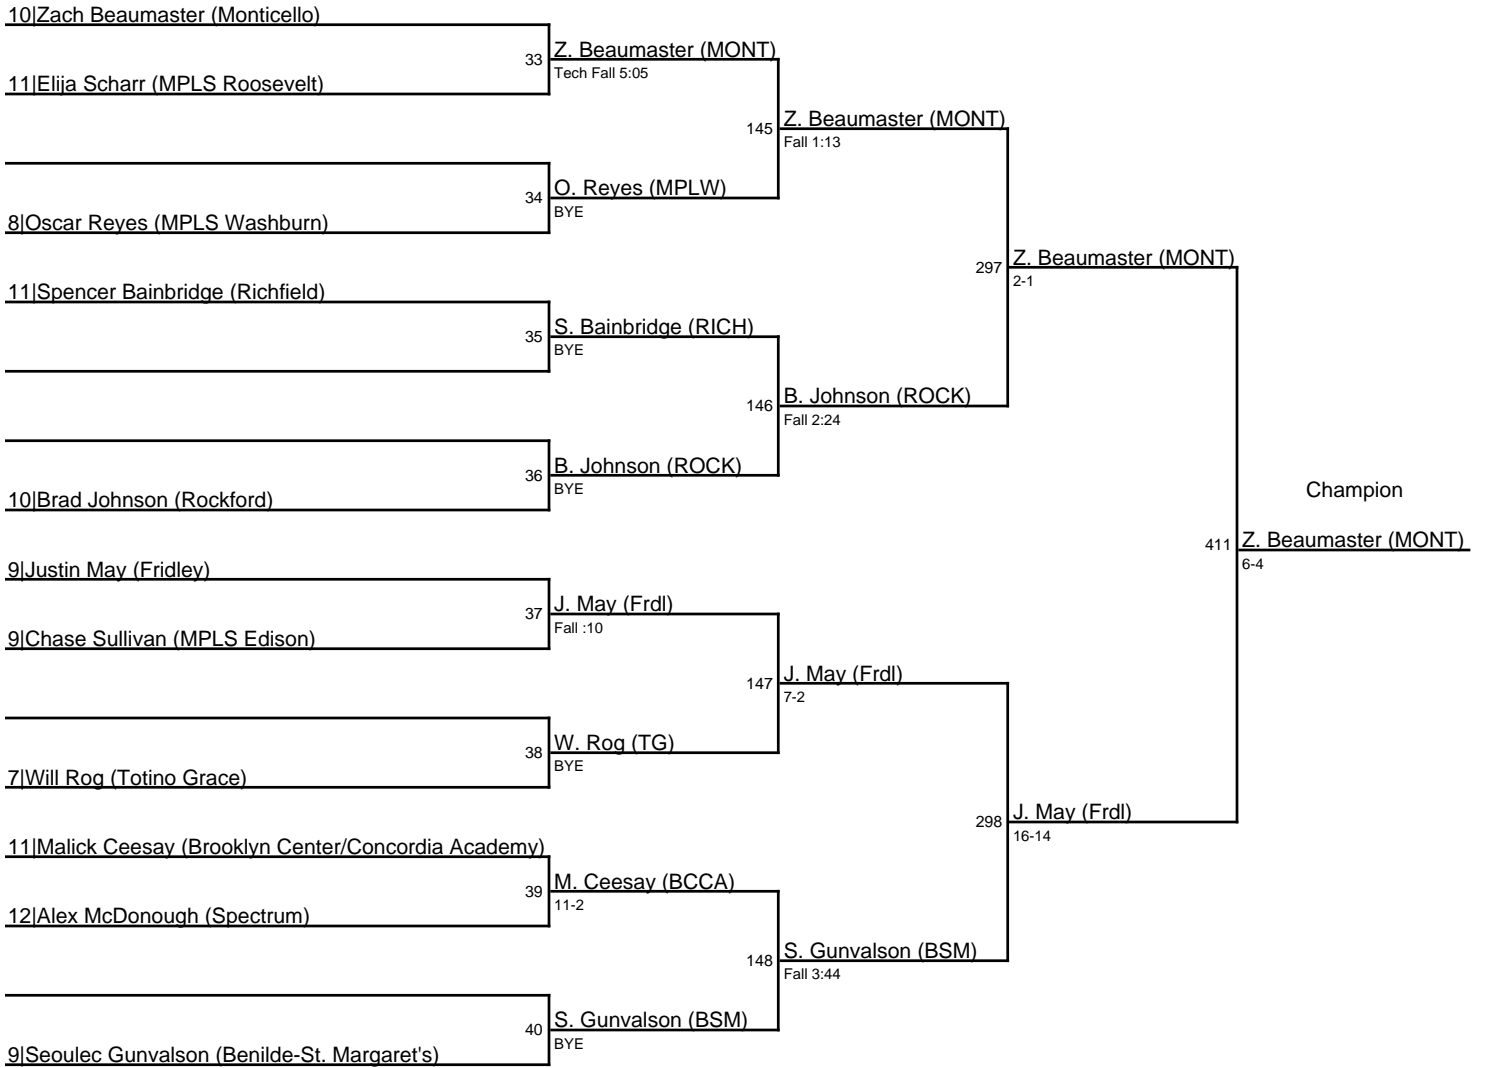

Section 5AA / 106

Section 5AA / 113

Section 5AA / 120

Section 5AA / 126

Section 5AA / 132

Section 5AA / 138

Section 5AA / 145

Section 5AA / 152

Section 5AA / 160

Section 5AA / 170

Section 5AA / 182

9|Lance Benick (Totino Grace)

10|Jemiah Reynolds (MPLS Roosevelt)

9|Blaise Fitzgerald (Benilde-St. Margaret's)

10|Luke Palmer (Monticello)

9|Justin Hartman (Fridley)