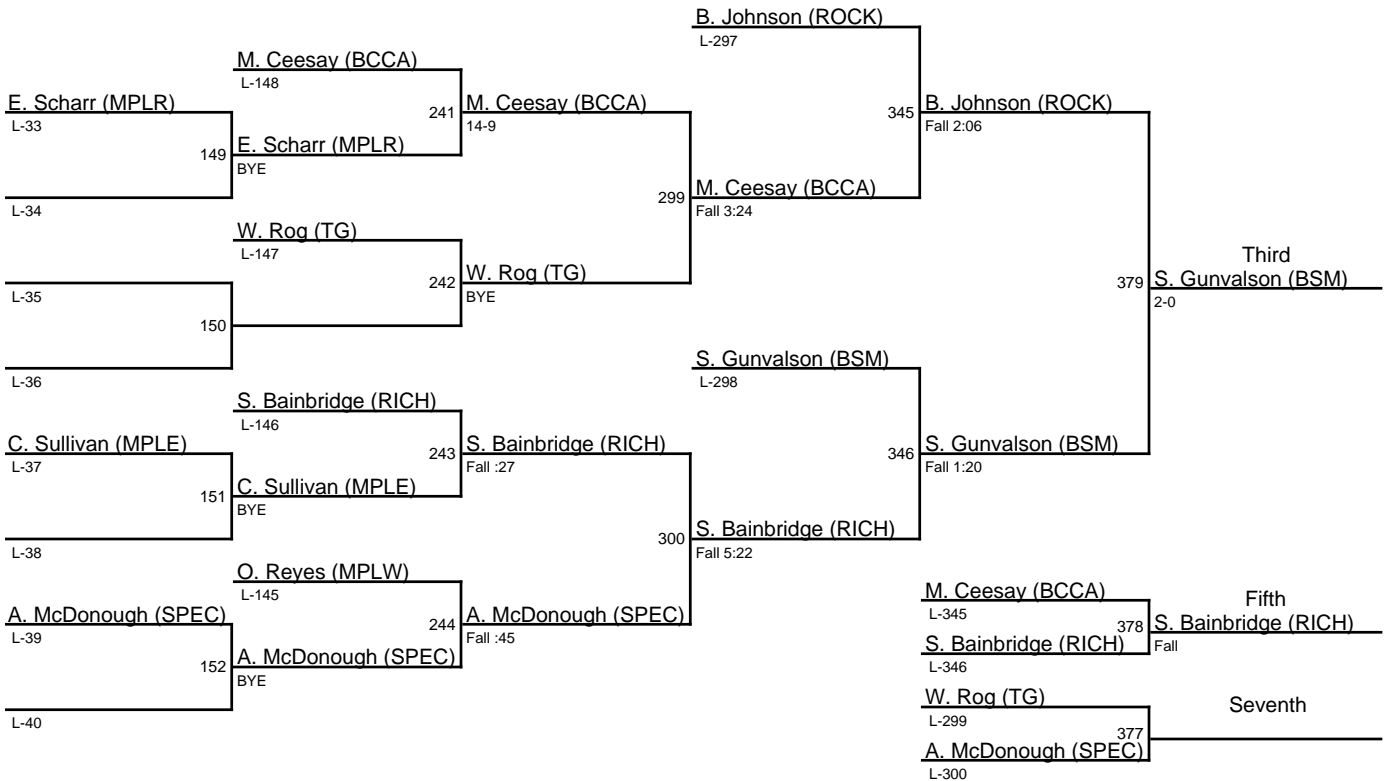

Section 5AA / 106

Section 5AA / 113

Section 5AA / 120

Section 5AA / 126

Section 5AA / 132

Section 5AA / 138

Section 5AA / 145

Section 5AA / 152

Section 5AA / 160

Section 5AA / 170

Section 5AA / 182

9|Lance Benick (Totino Grace)

10|Jemiah Reynolds (MPLS Roosevelt)

9|Blaise Fitzgerald (Benilde-St. Margaret's)

10|Luke Palmer (Monticello)

9|Justin Hartman (Fridley)