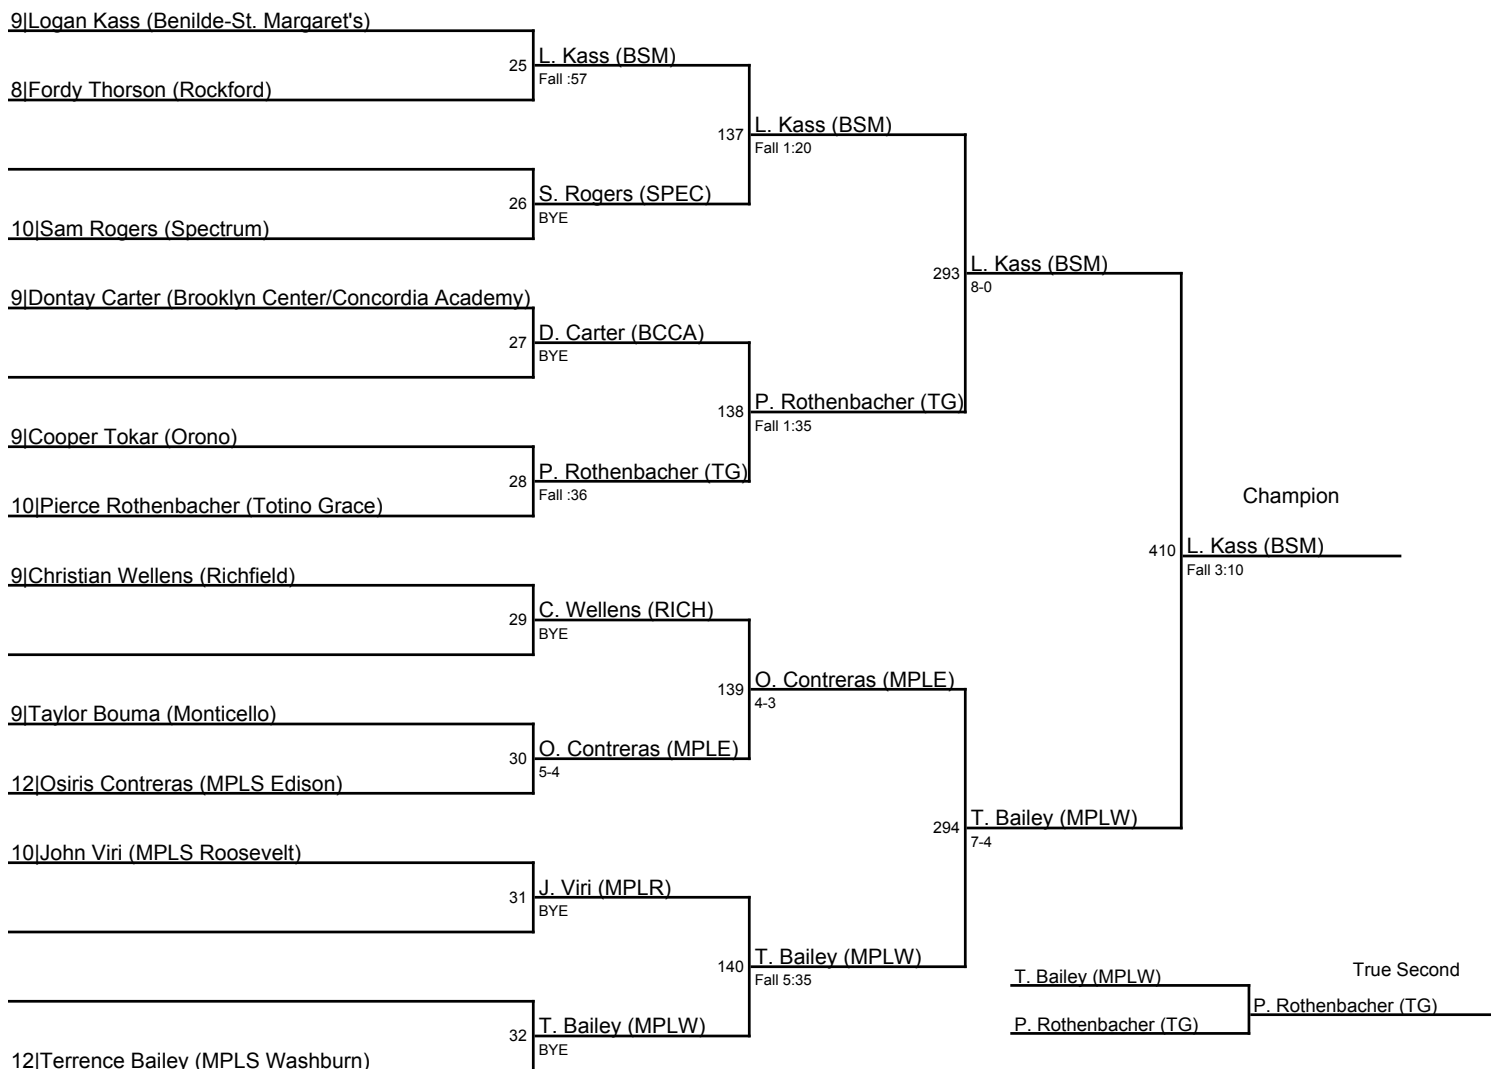

Section 5AA / 106

Section 5AA / 113

Section 5AA / 120

Section 5AA / 126

Section 5AA / 132

Section 5AA / 138

Section 5AA / 145

Section 5AA / 152

Section 5AA / 160

Section 5AA / 170

Section 5AA / 182

9|Lance Benick (Totino Grace)

10|Jemiah Reynolds (MPLS Roosevelt)

9|Blaise Fitzgerald (Benilde-St. Margaret's)

10|Luke Palmer (Monticello)

9|Justin Hartman (Fridley)