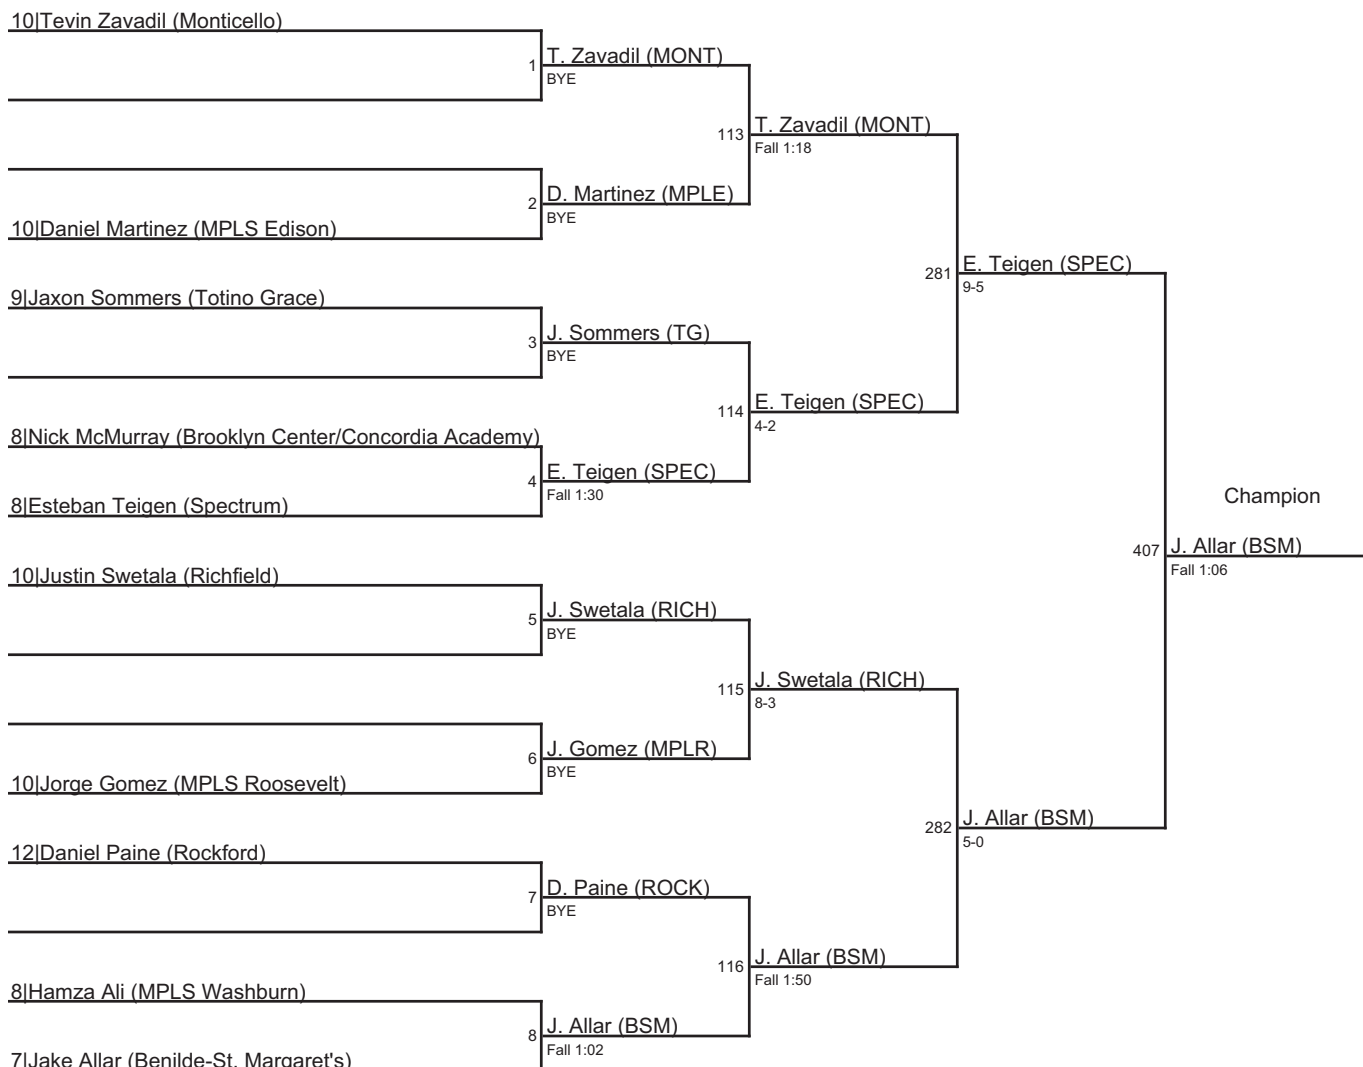

Section 5AA / 106

Section 5AA / 113

Section 5AA / 120

Section 5AA / 126

Section 5AA / 132

Section 5AA / 138

Section 5AA / 145

Section 5AA / 152

Section 5AA / 160

Section 5AA / 170

Section 5AA / 182

9|Lance Benick (Totino Grace)

10|Jemiah Reynolds (MPLS Roosevelt)

9|Blaise Fitzgerald (Benilde-St. Margaret's)

10|Luke Palmer (Monticello)

9|Justin Hartman (Fridley)