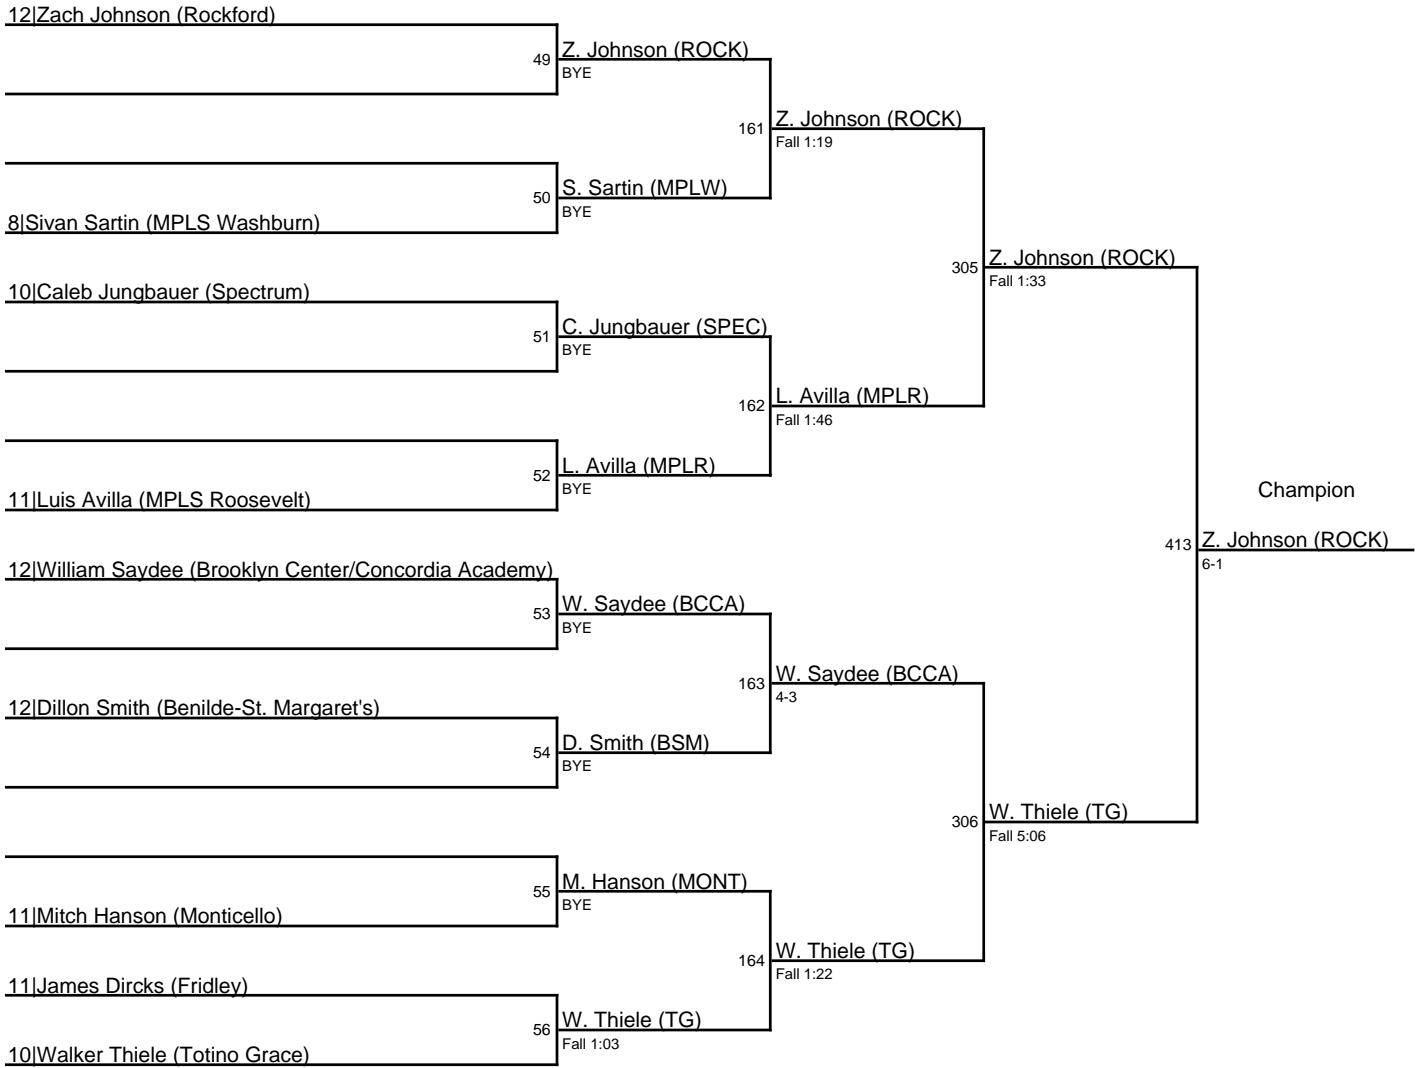

Section 5AA / 106

Section 5AA / 113

Section 5AA / 120

Section 5AA / 126

Section 5AA / 132

Section 5AA / 138

Section 5AA / 145

Section 5AA / 152

Section 5AA / 160

Section 5AA / 170

Section 5AA / 182

9|Lance Benick (Totino Grace)

10|Jemiah Reynolds (MPLS Roosevelt)

9|Blaise Fitzgerald (Benilde-St. Margaret's)

10|Luke Palmer (Monticello)

9|Justin Hartman (Fridley)