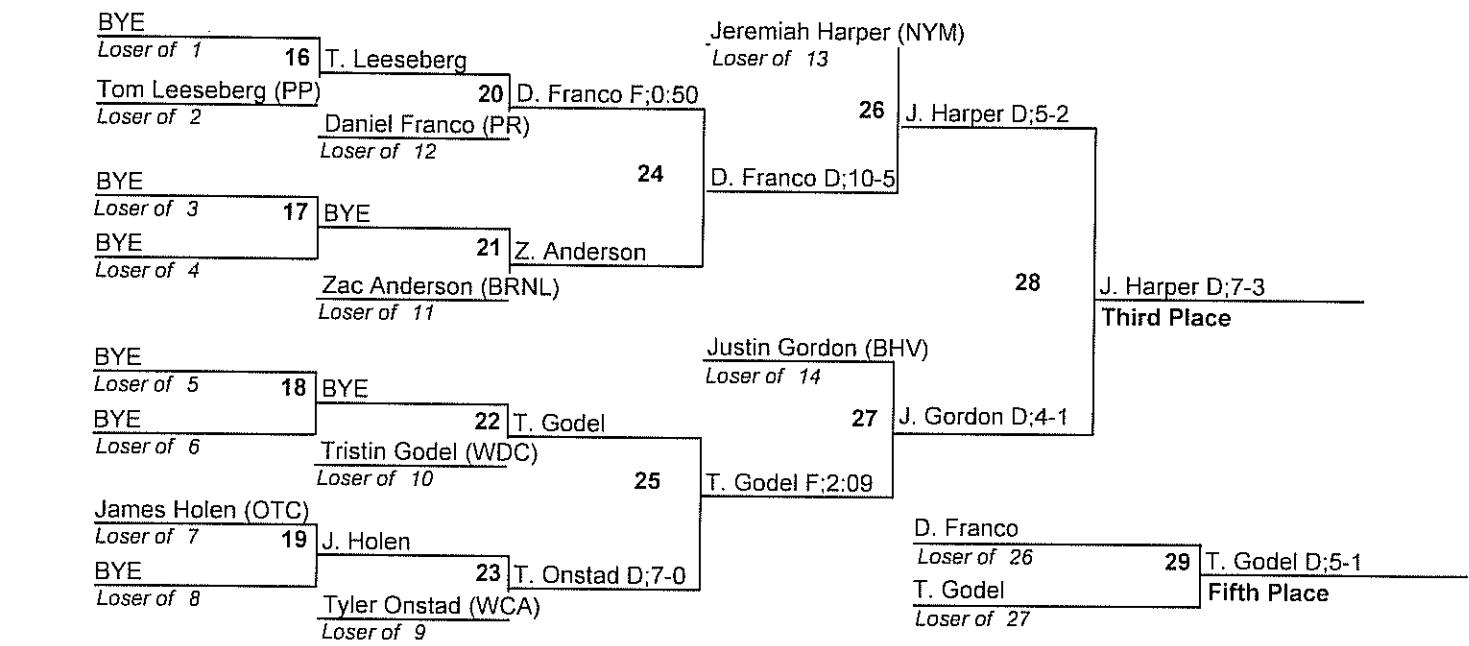

Kondos
Harper
Kondos
F1:03