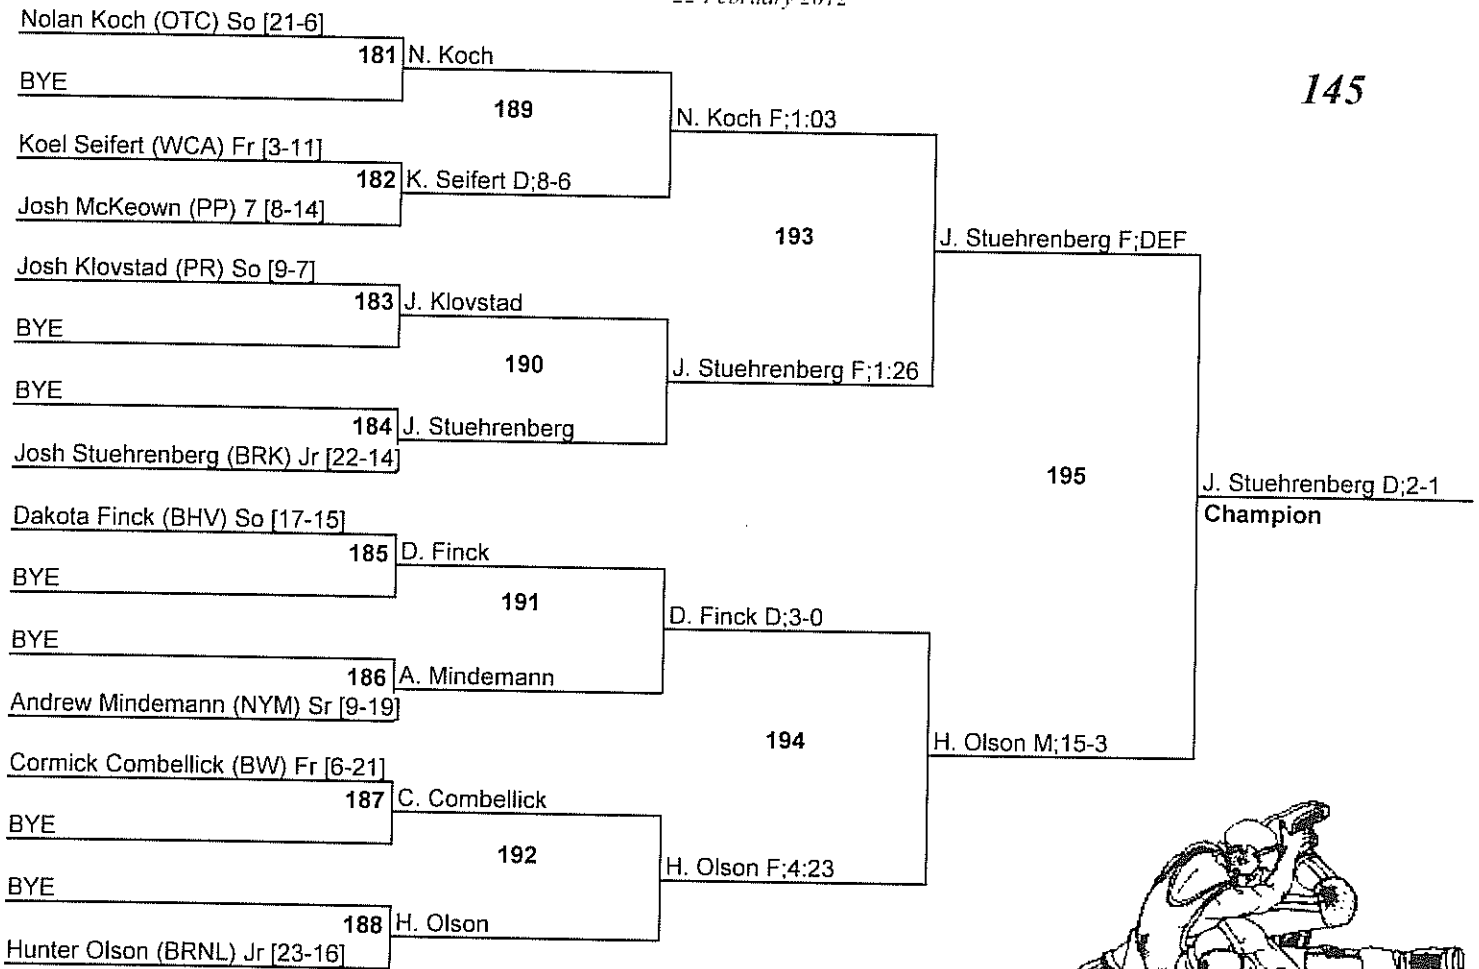

Section 6A 2012

22 February 2012

145