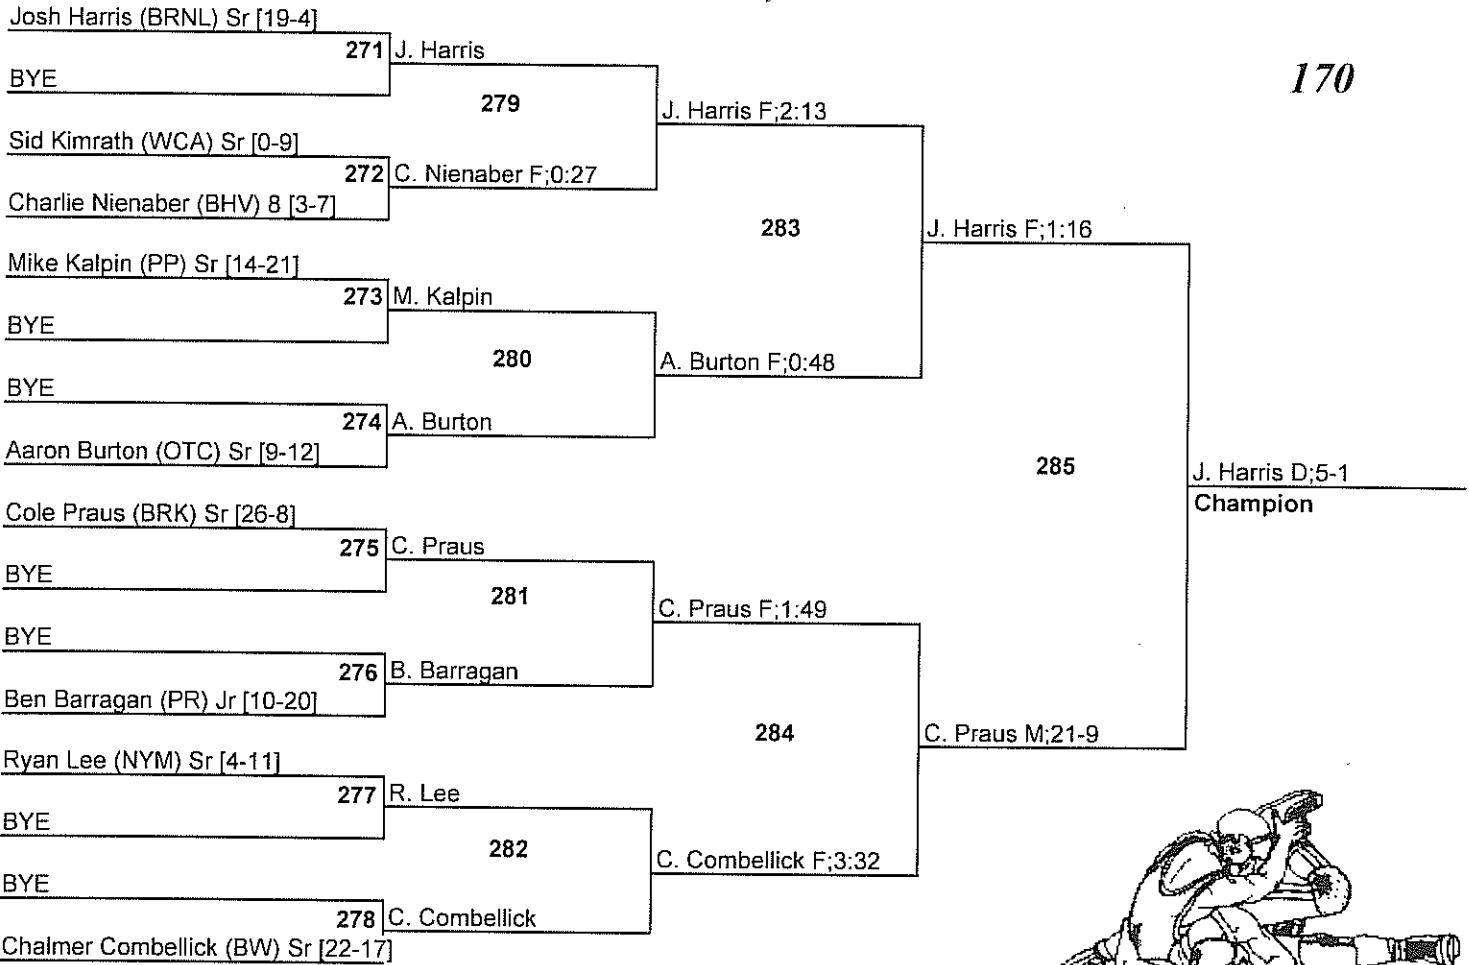

Section 6A 2012

22 February 2012

170