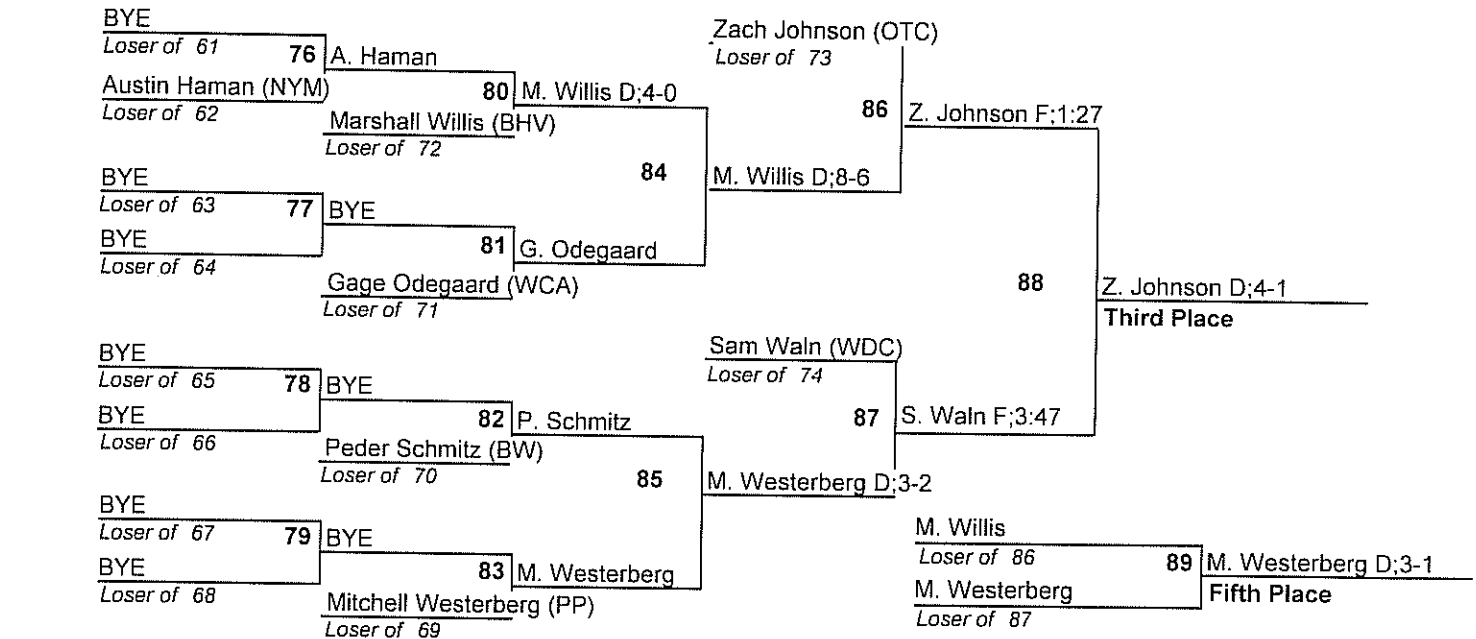

Section 6A 2012

22 February 2012

120