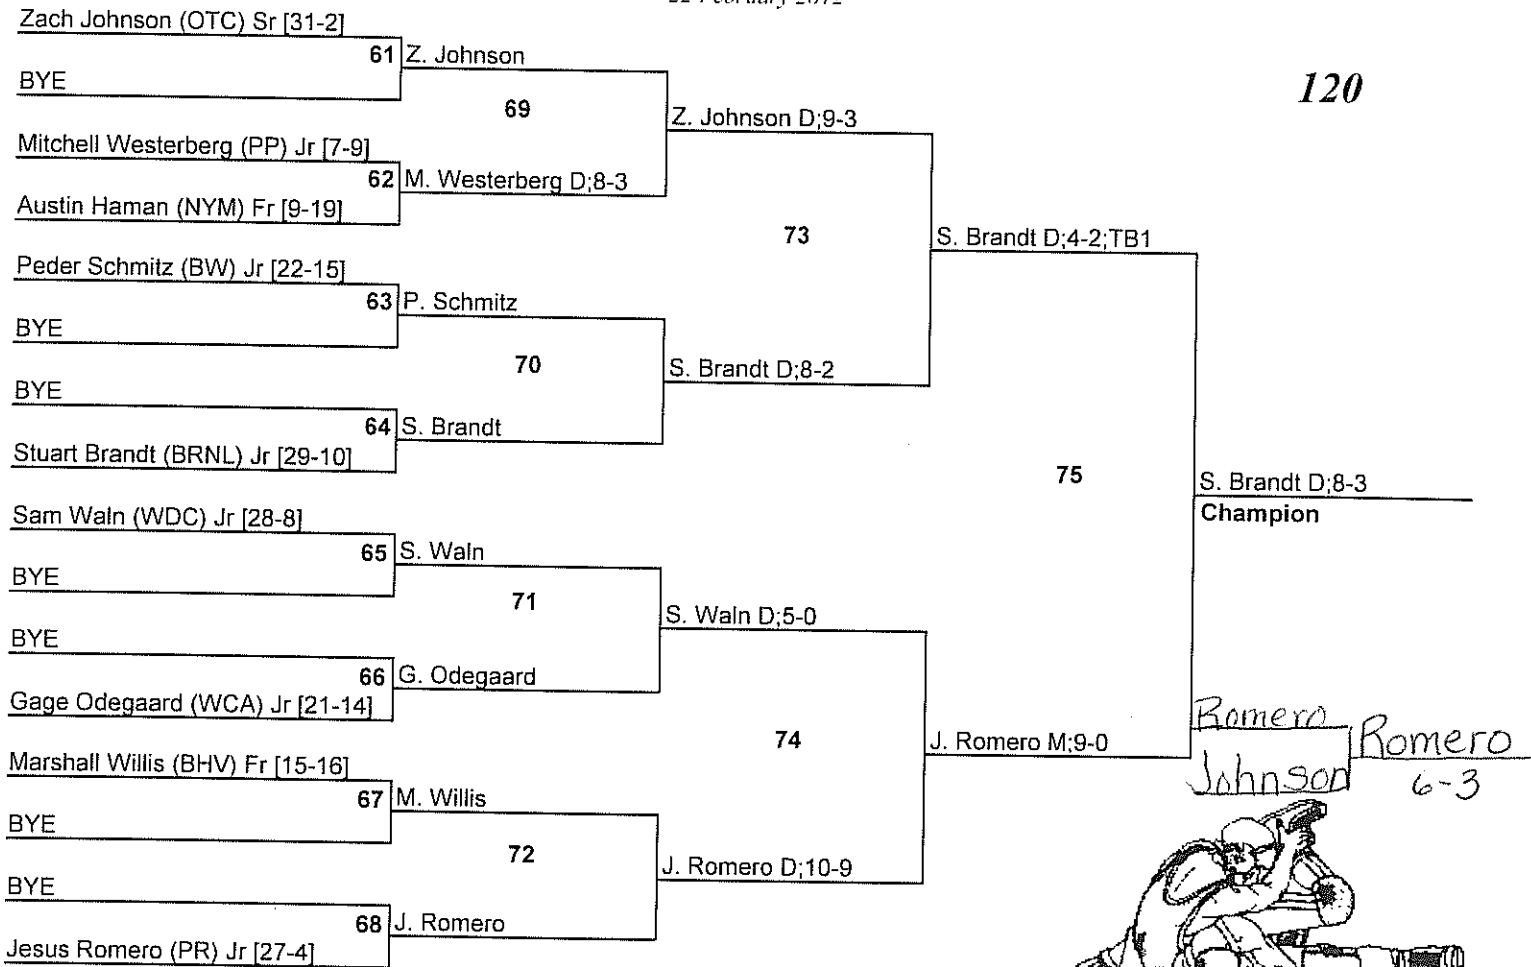

Section 6A 2012

22 February 2012

120