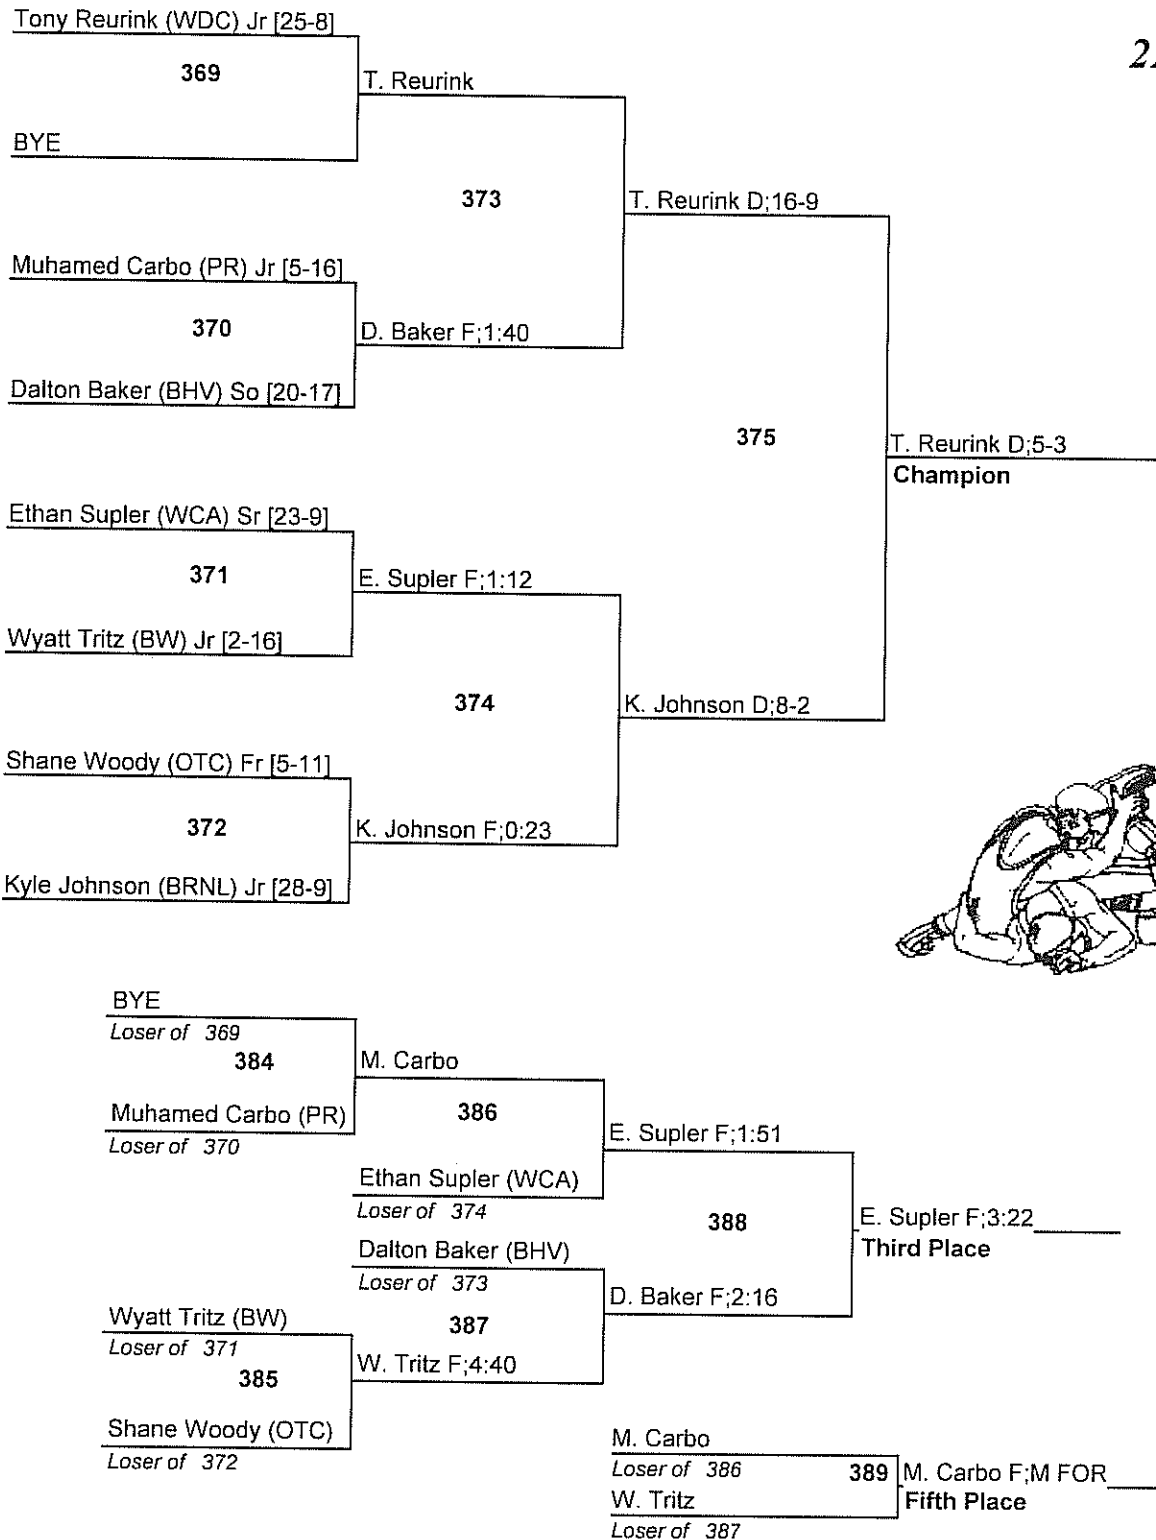

Section 6A 2012

22 February 2012

220