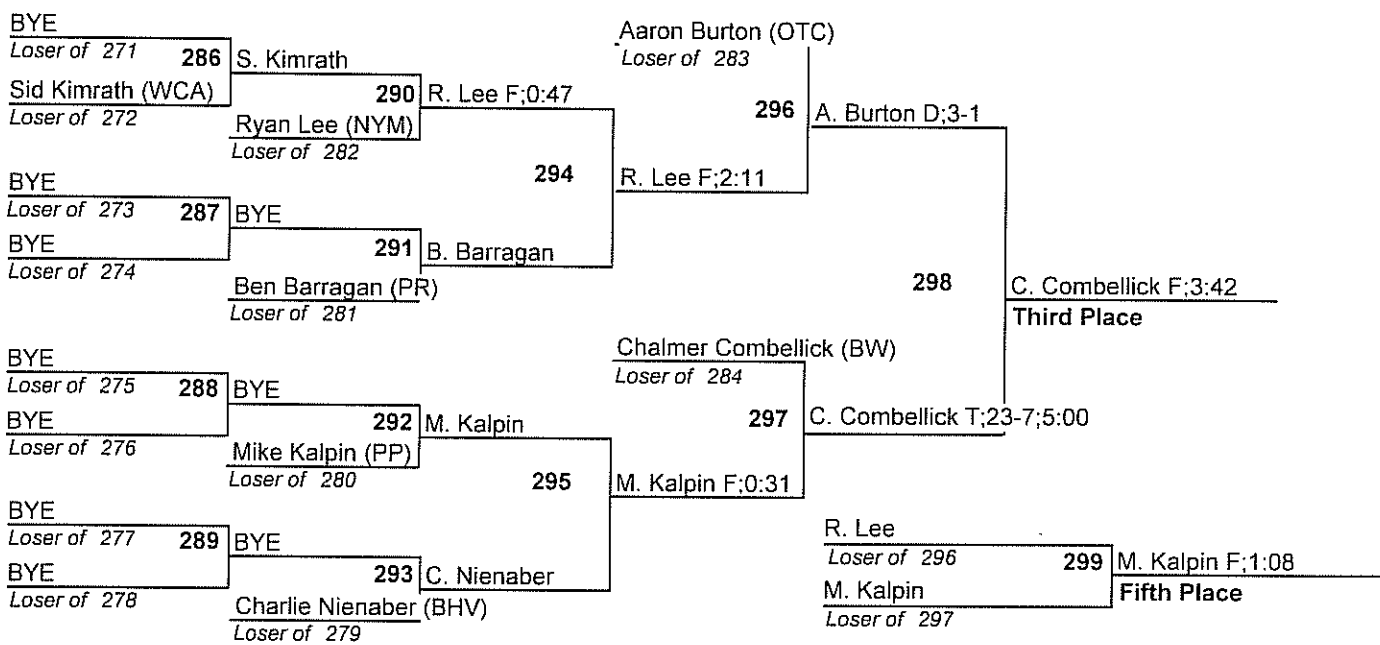

Section 6A 2012

22 February 2012

170