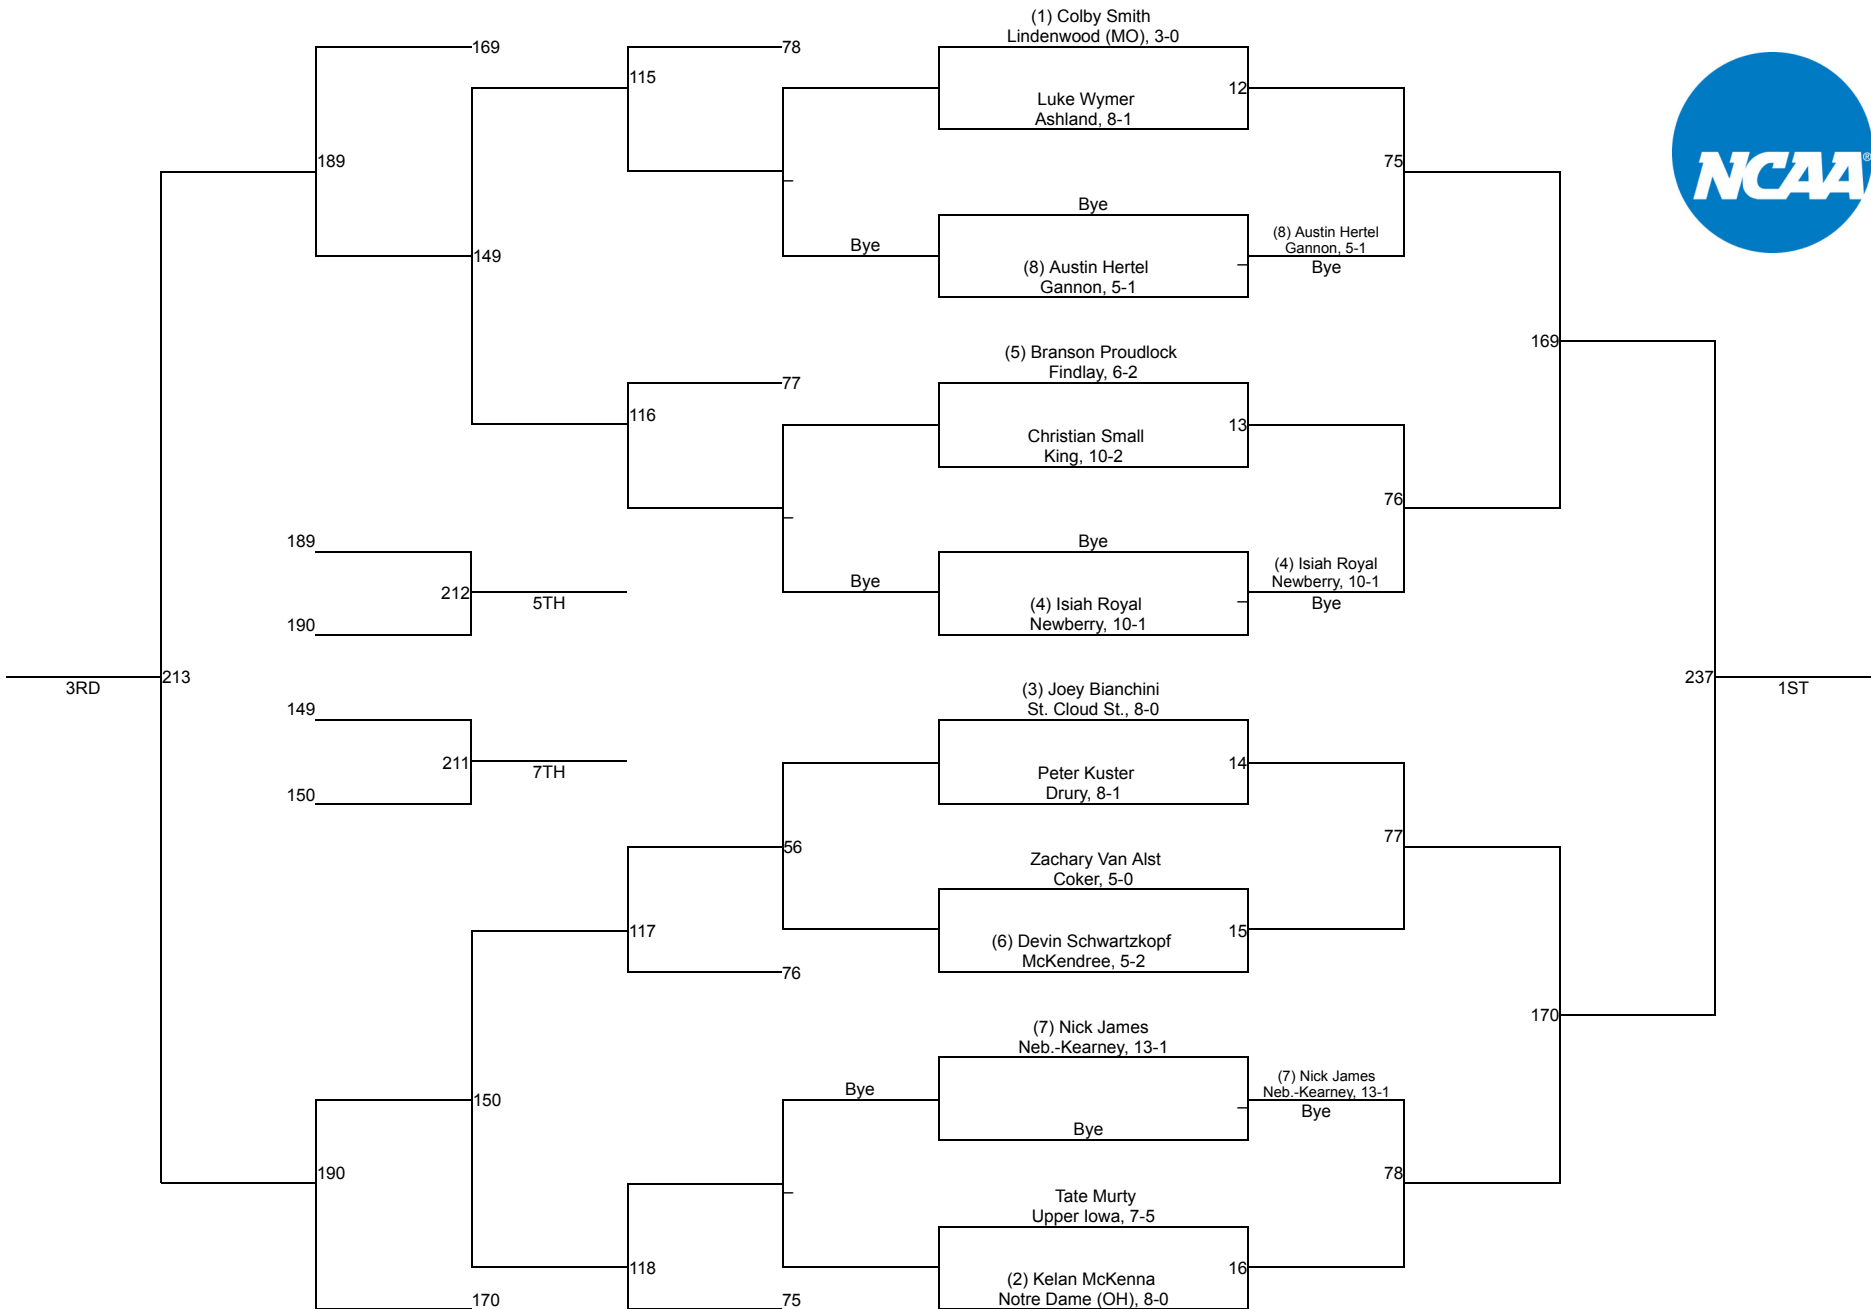

# NCAA Division II Championships

125

Saturday Session II	Friday Session I	Saturday Session II	Saturday Night Session III
------------------------	---------------------	------------------------	-------------------------------

Saturday Session II	Friday Session I	Saturday Session II	Saturday Night Session III
------------------------	---------------------	------------------------	-------------------------------

Saturday Session II	Friday Session I	Saturday Session II	Saturday Night Session III
------------------------	---------------------	------------------------	-------------------------------