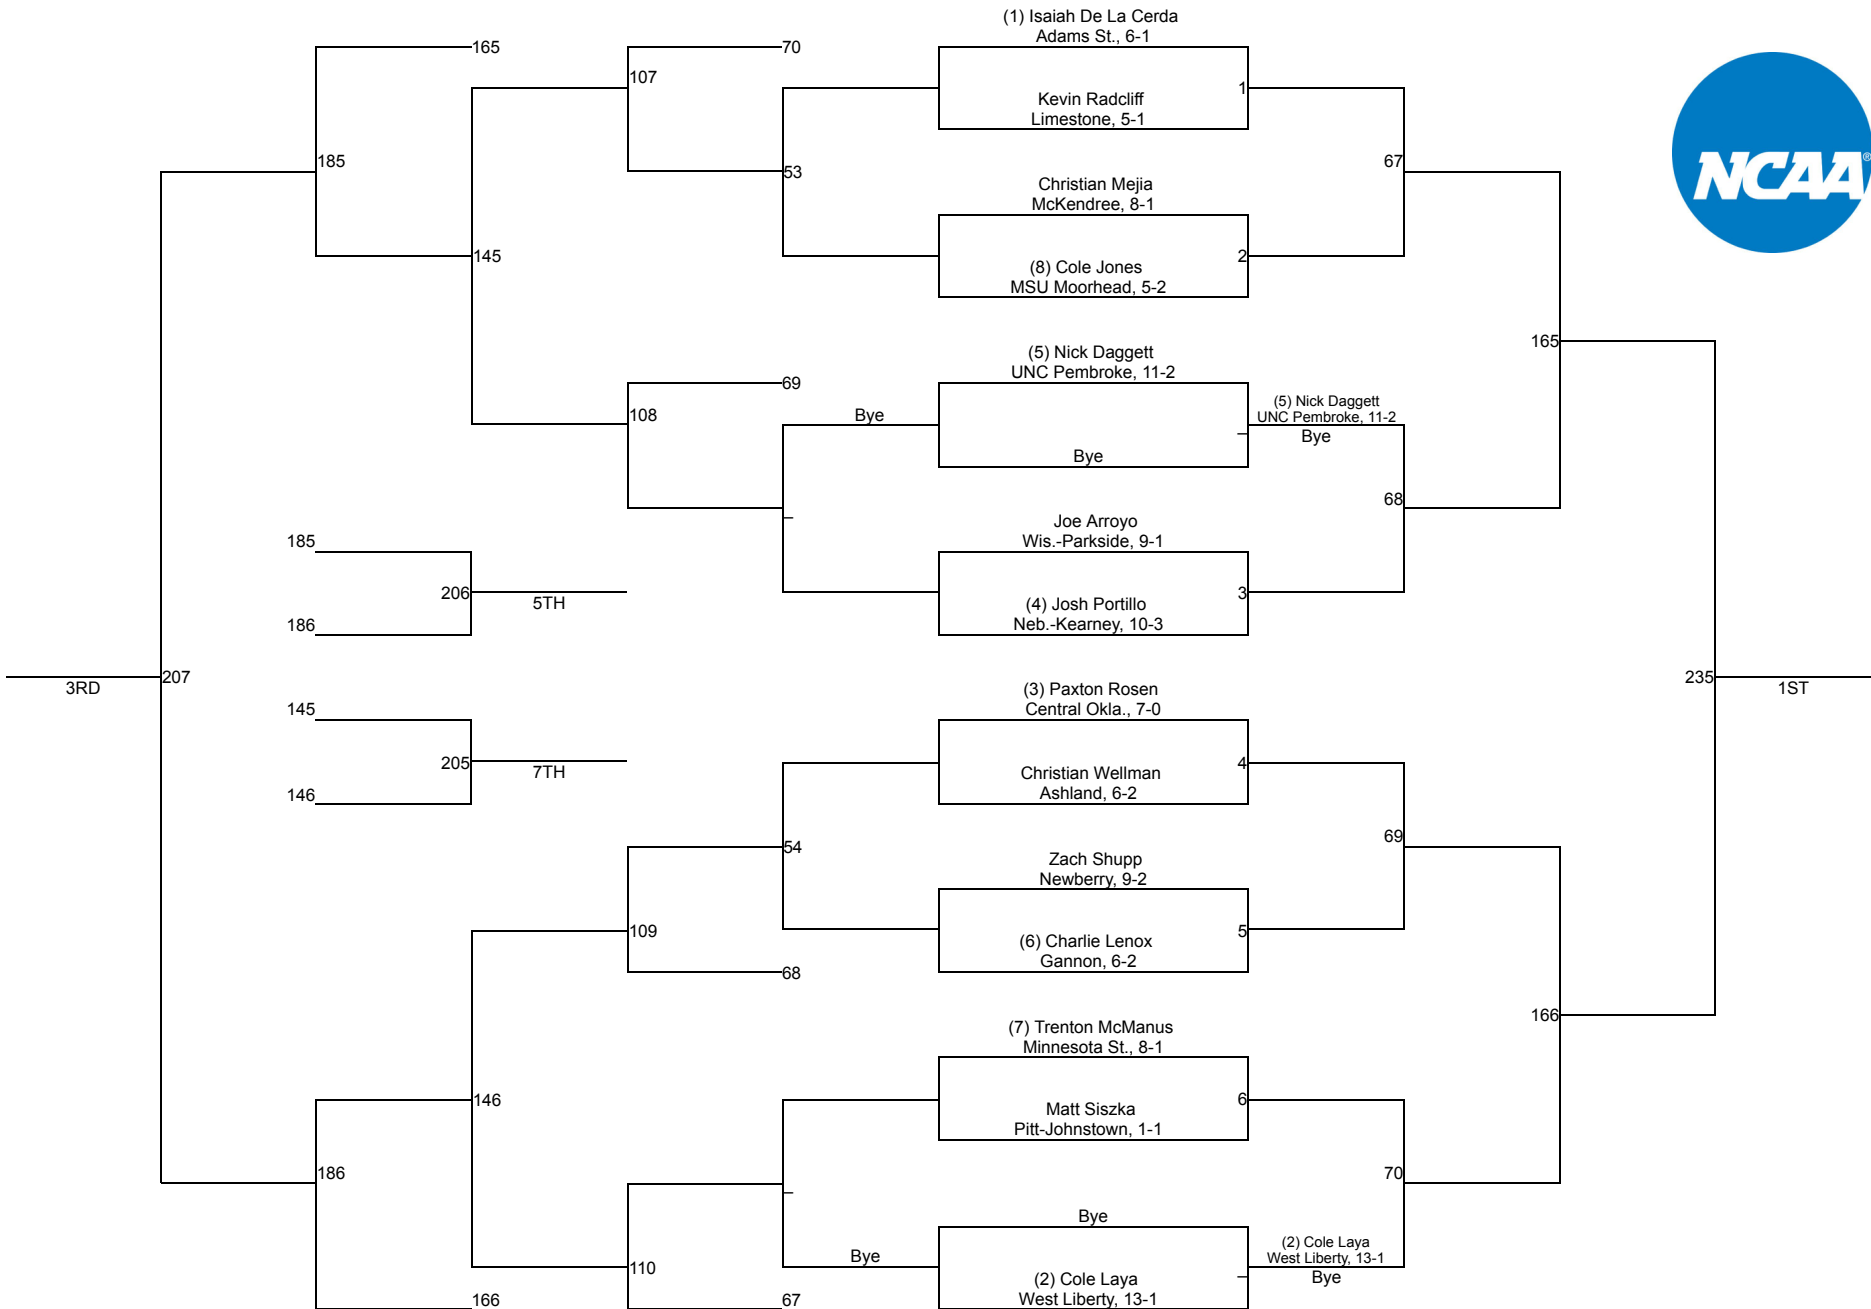

# NCAA Division II Championships

125

Saturday Session II	Friday Session I	Saturday Session II	Saturday Night Session III
------------------------	---------------------	------------------------	-------------------------------

Saturday Session II	Friday Session I	Saturday Session II	Saturday Night Session III
------------------------	---------------------	------------------------	-------------------------------

Saturday Session II	Friday Session I	Saturday Session II	Saturday Night Session III
------------------------	---------------------	------------------------	-------------------------------