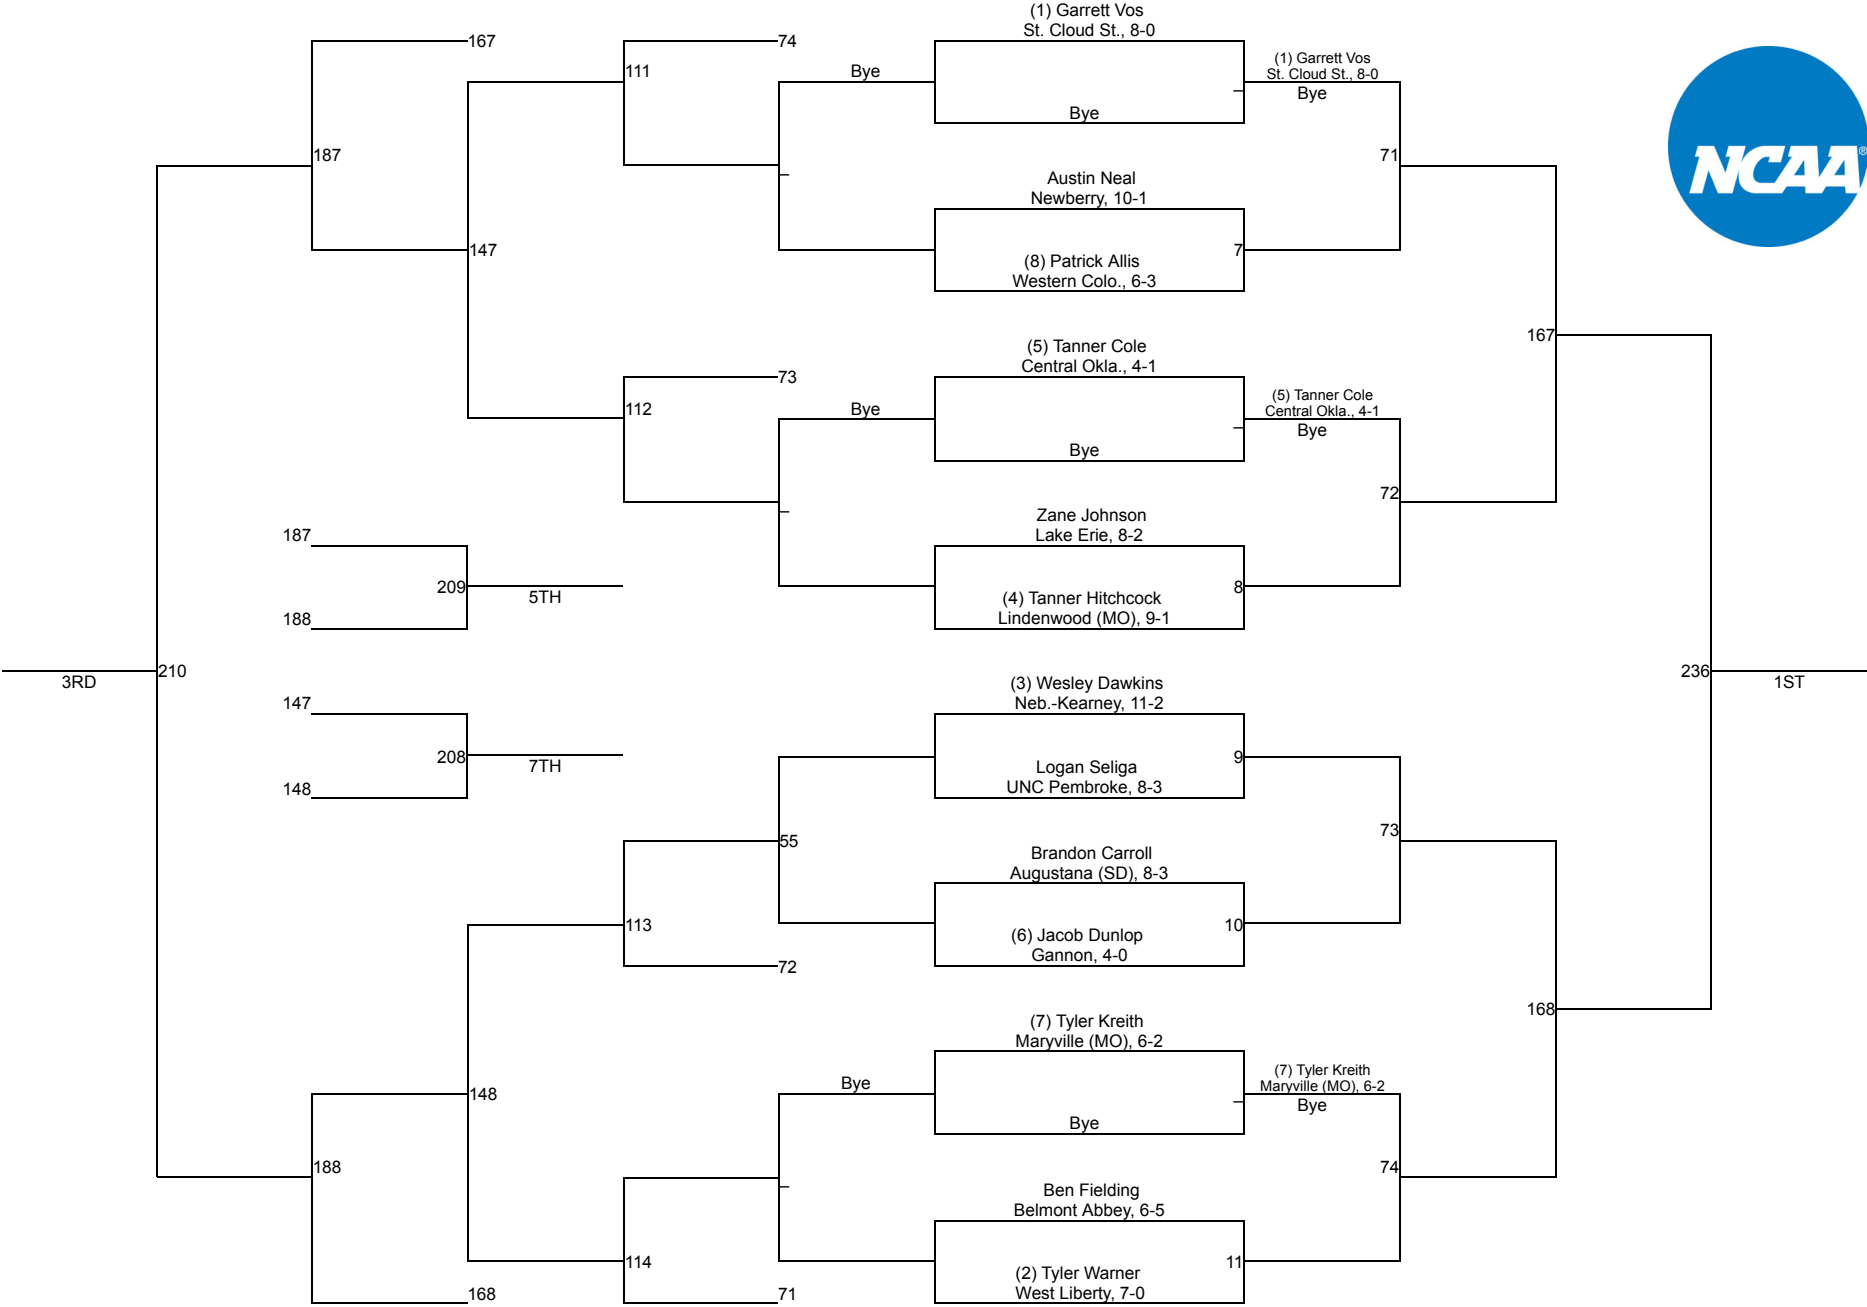

# NCAA Division II Championships

125

Saturday Session II	Friday Session I	Saturday Session II	Saturday Night Session III
------------------------	---------------------	------------------------	-------------------------------

Saturday Session II	Friday Session I	Saturday Session II	Saturday Night Session III
------------------------	---------------------	------------------------	-------------------------------

Saturday Session II	Friday Session I	Saturday Session II	Saturday Night Session III
------------------------	---------------------	------------------------	-------------------------------