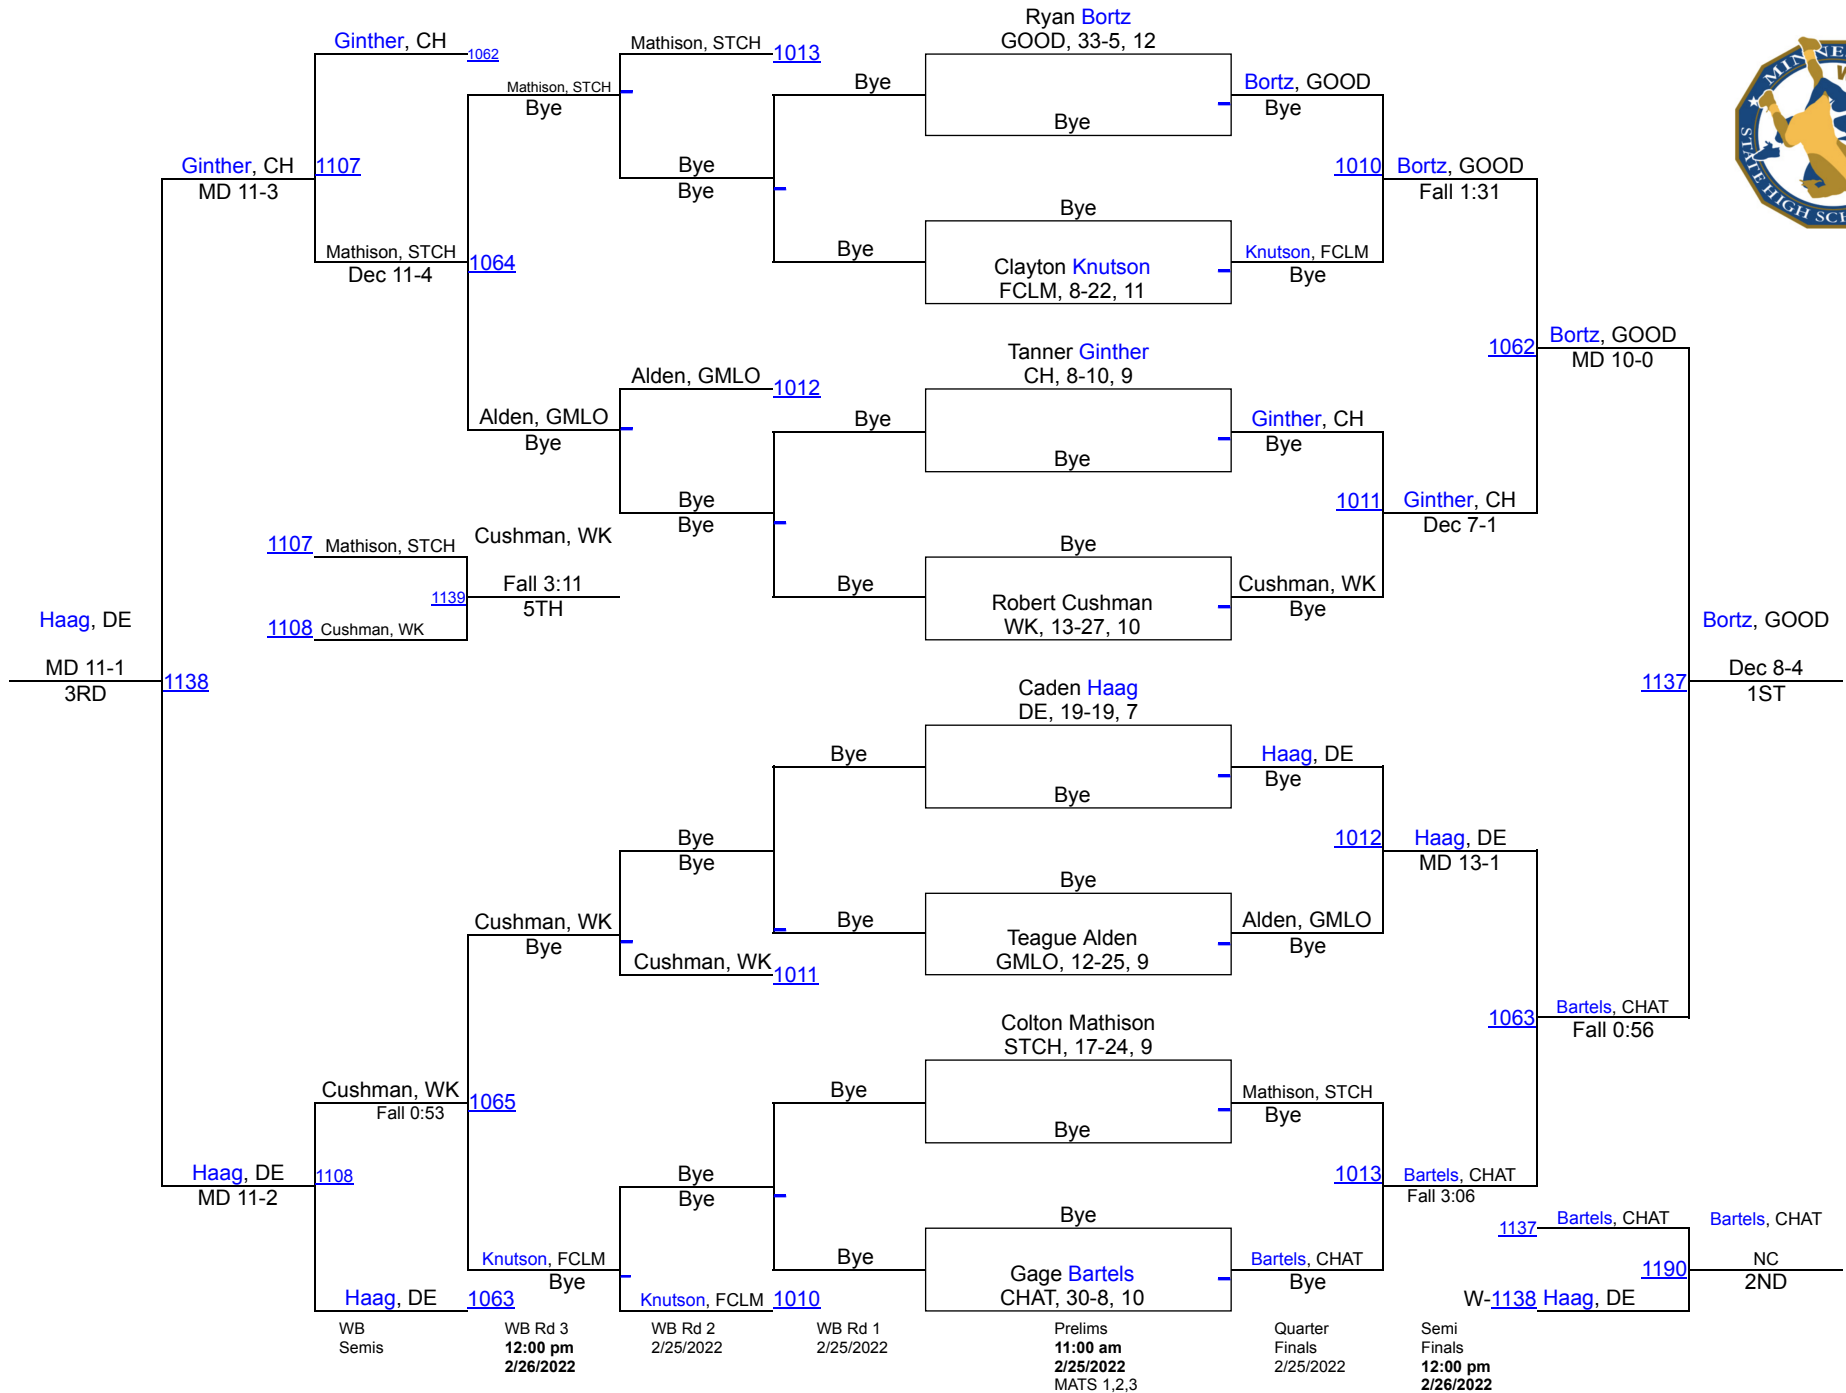

MSHSL Section 1A

113

MSHSL Section 1A

120

MSHSL Section 1A

132

WB Semis WB Rd 3 12:00 pm 2/26/2022 WB Rd 2 2/25/2022 WB Rd 1 2/25/2022 Prelims 11:00 am 2/25/2022 MATS 1,2,3 Quarter Finals 2/25/2022 Semi Finals 12:00 pm 2/26/2022

MSHSL Section 1A

138

MSHSL Section 1A

145

MSHSL Section 1A

152

MSHSL Section 1A

195