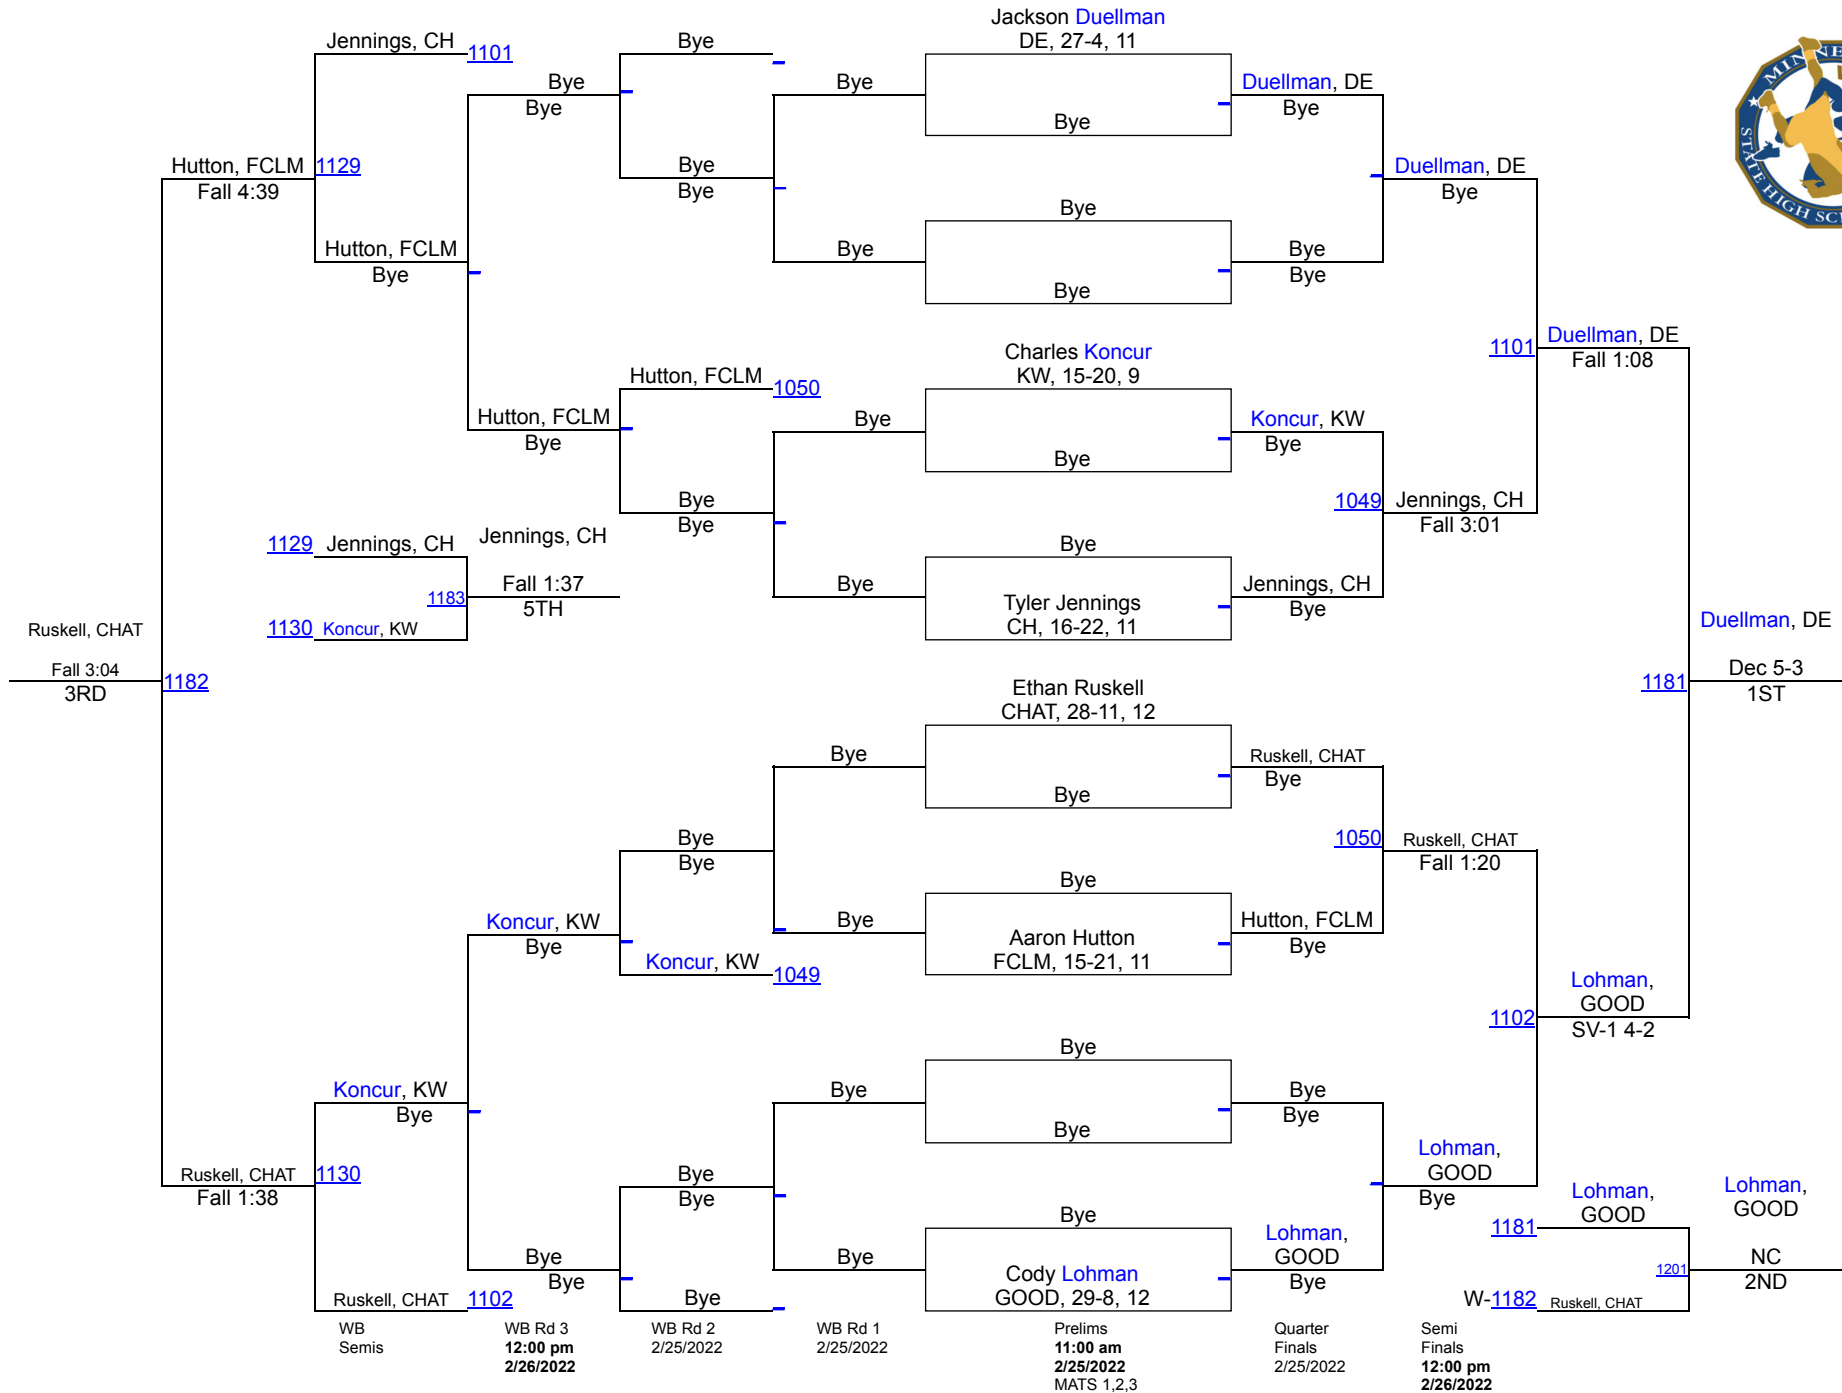

MSHSL Section 1A

220