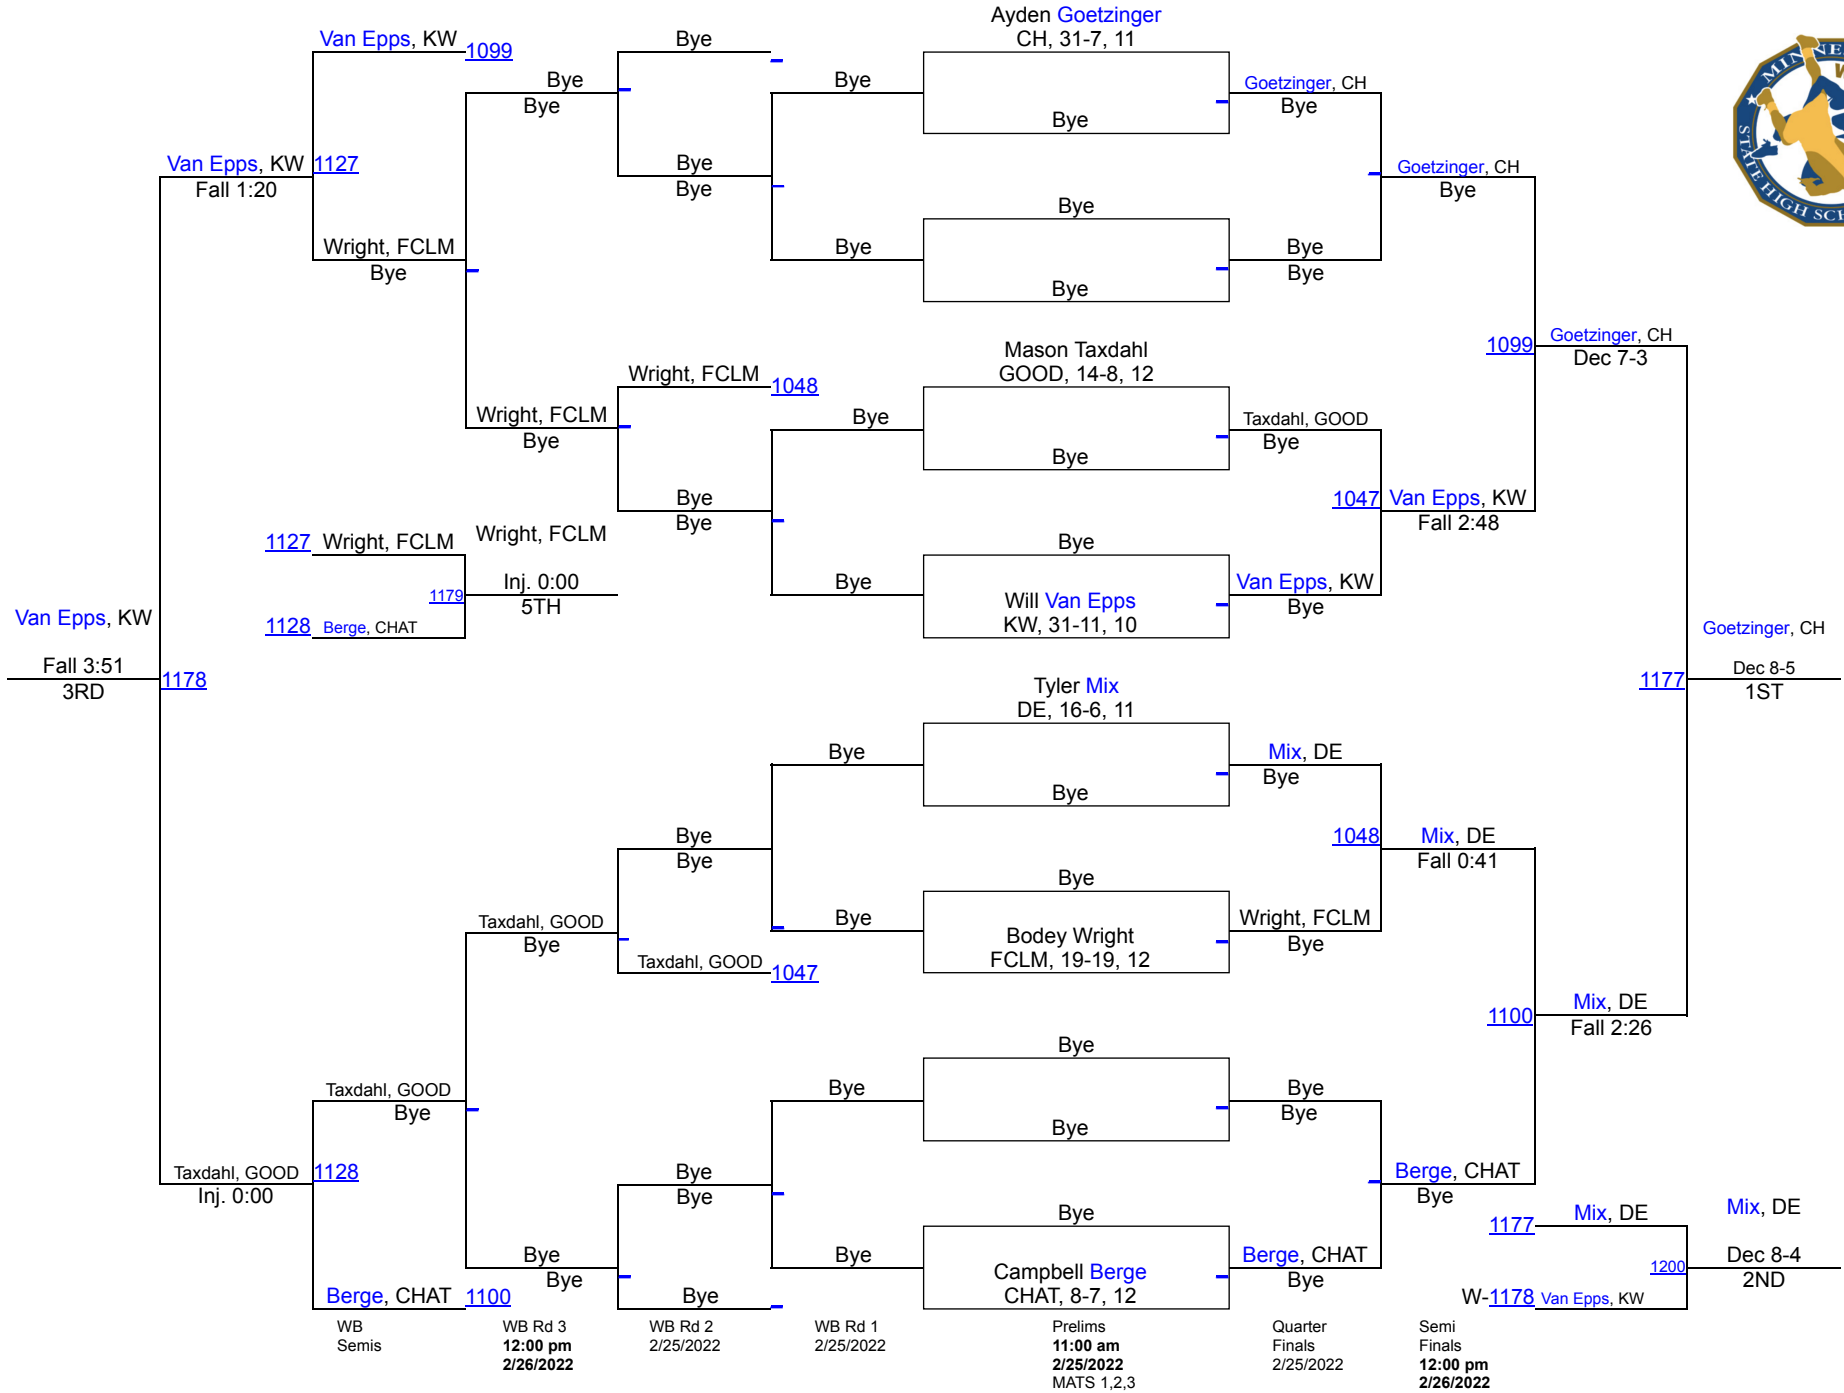

MSHSL Section 1A

113

MSHSL Section 1A

120

MSHSL Section 1A

132

WB Semis WB Rd 3 12:00 pm 2/26/2022 WB Rd 2 2/25/2022 WB Rd 1 2/25/2022 Prelims 11:00 am 2/25/2022 MATS 1,2,3 Quarter Finals 2/25/2022 Semi Finals 12:00 pm 2/26/2022

MSHSL Section 1A

138

MSHSL Section 1A

145

MSHSL Section 1A

152

MSHSL Section 1A

195