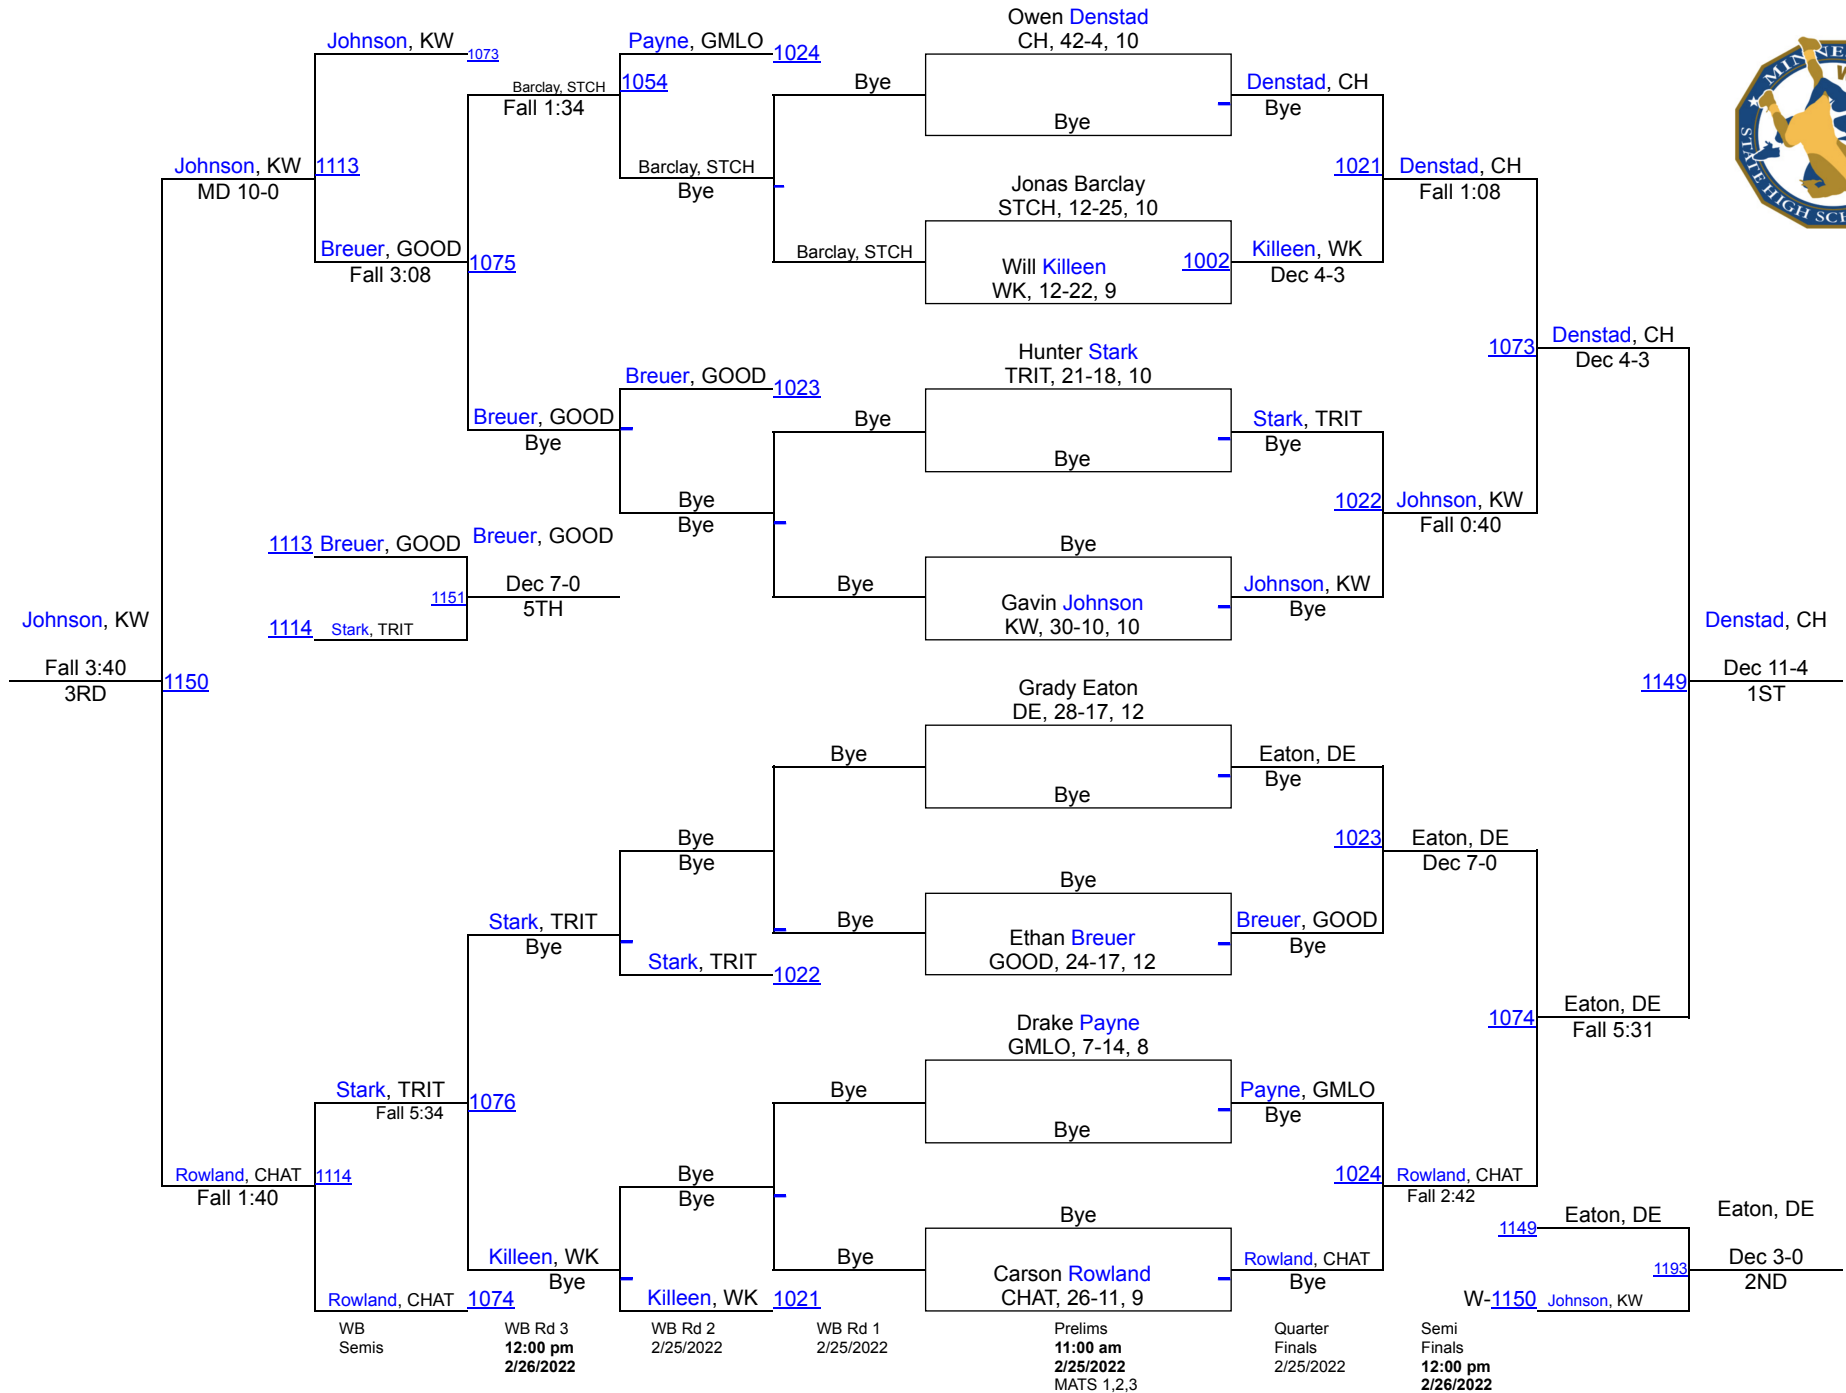

MSHSL Section 1A

113

MSHSL Section 1A

120

MSHSL Section 1A

132

WB Semis WB Rd 3 12:00 pm 2/26/2022 WB Rd 2 2/25/2022 WB Rd 1 2/25/2022 Prelims 11:00 am 2/25/2022 MATS 1,2,3 Quarter Finals 2/25/2022 Semi Finals 12:00 pm 2/26/2022

MSHSL Section 1A

138

MSHSL Section 1A

145

MSHSL Section 1A

152

MSHSL Section 1A

195