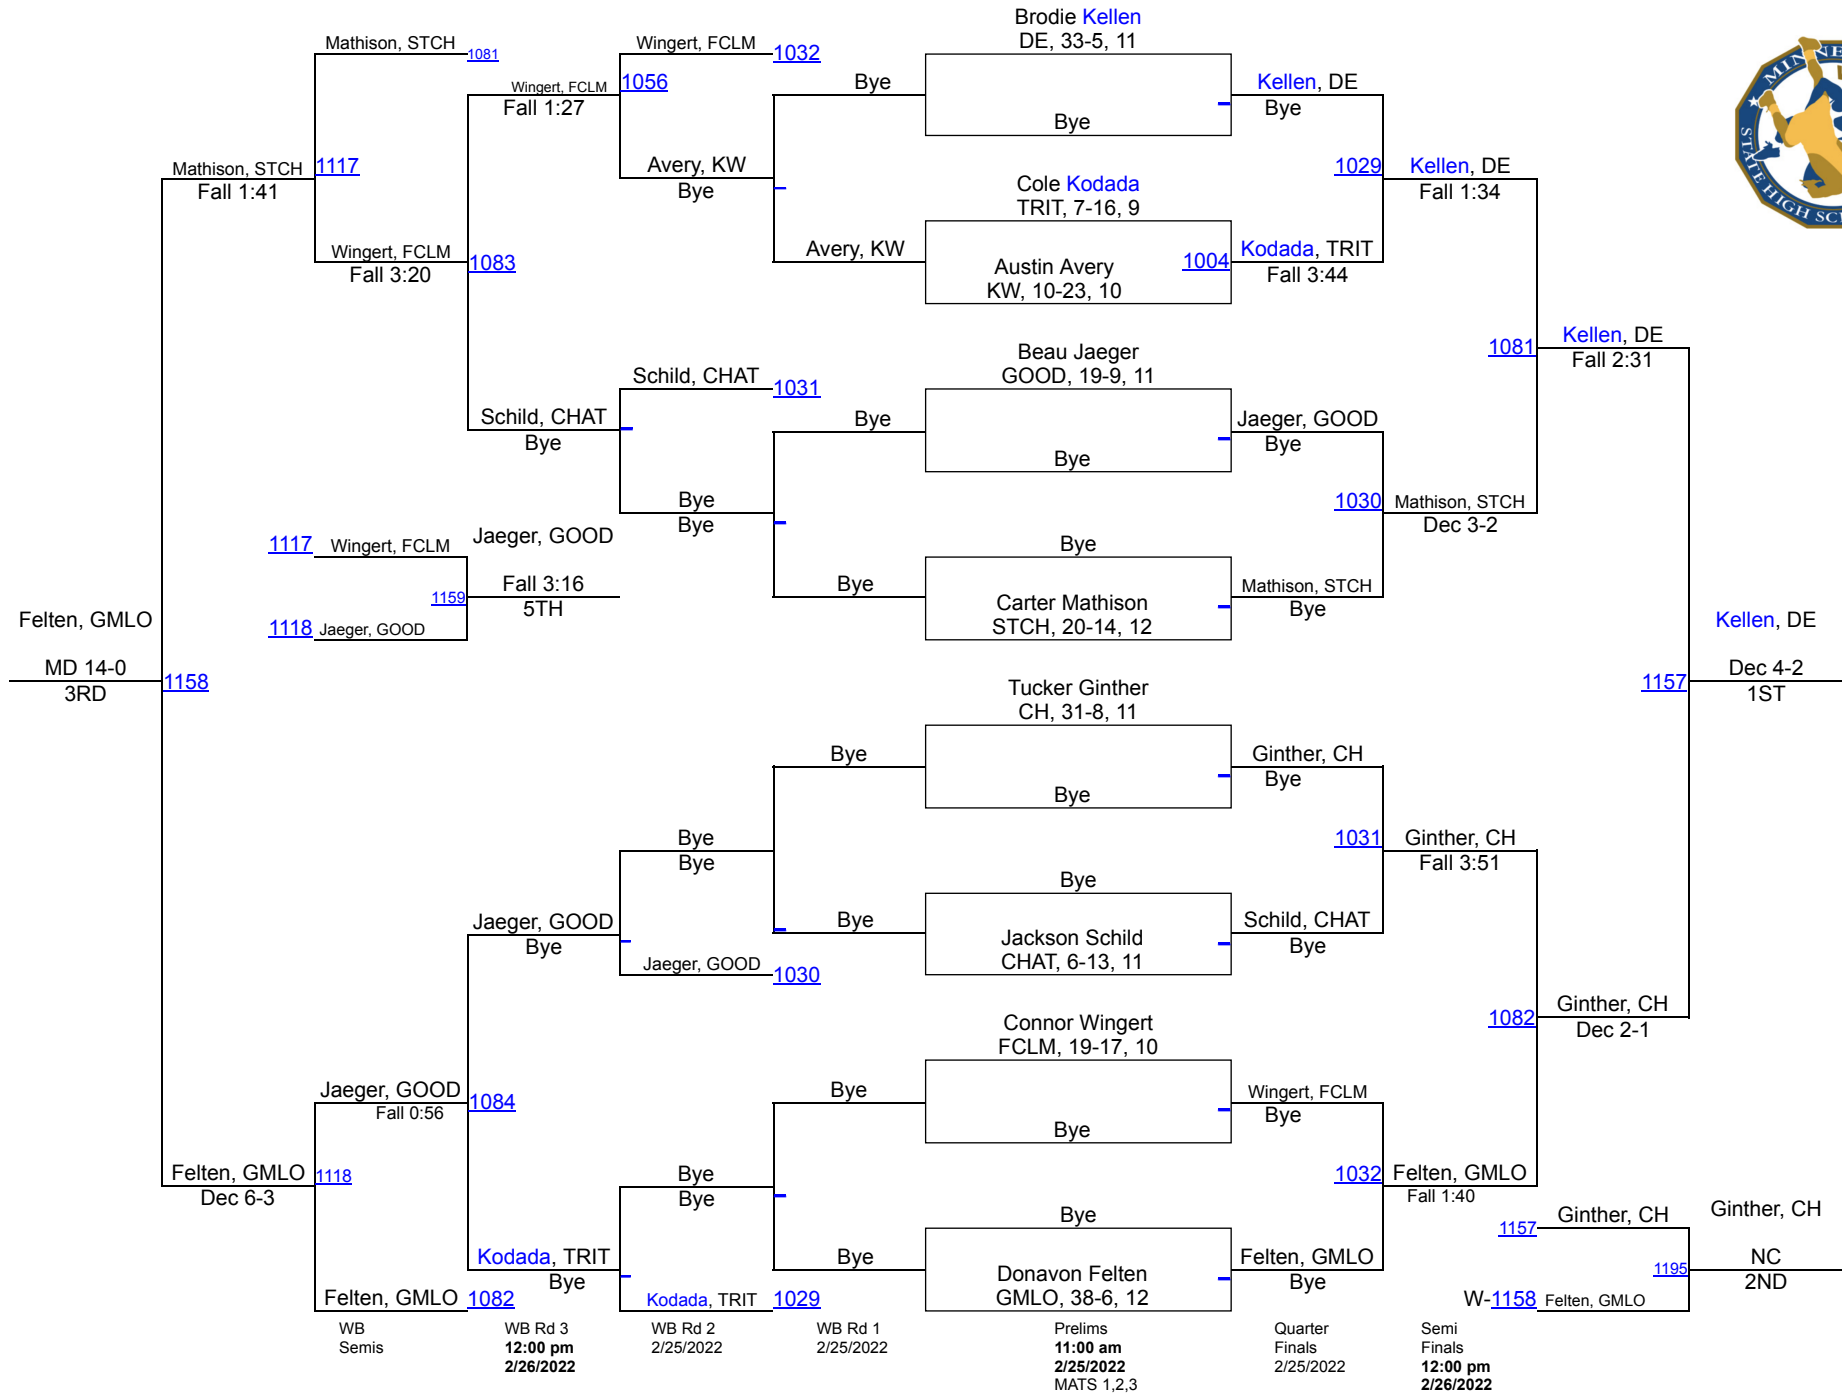

MSHSL Section 1A

113

MSHSL Section 1A

120

MSHSL Section 1A

132

WB Semis WB Rd 3 12:00 pm 2/26/2022 WB Rd 2 2/25/2022 WB Rd 1 2/25/2022 Prelims 11:00 am 2/25/2022 MATS 1,2,3 Quarter Finals 2/25/2022 Semi Finals 12:00 pm 2/26/2022

MSHSL Section 1A

138

MSHSL Section 1A

145

MSHSL Section 1A

152

MSHSL Section 1A

195