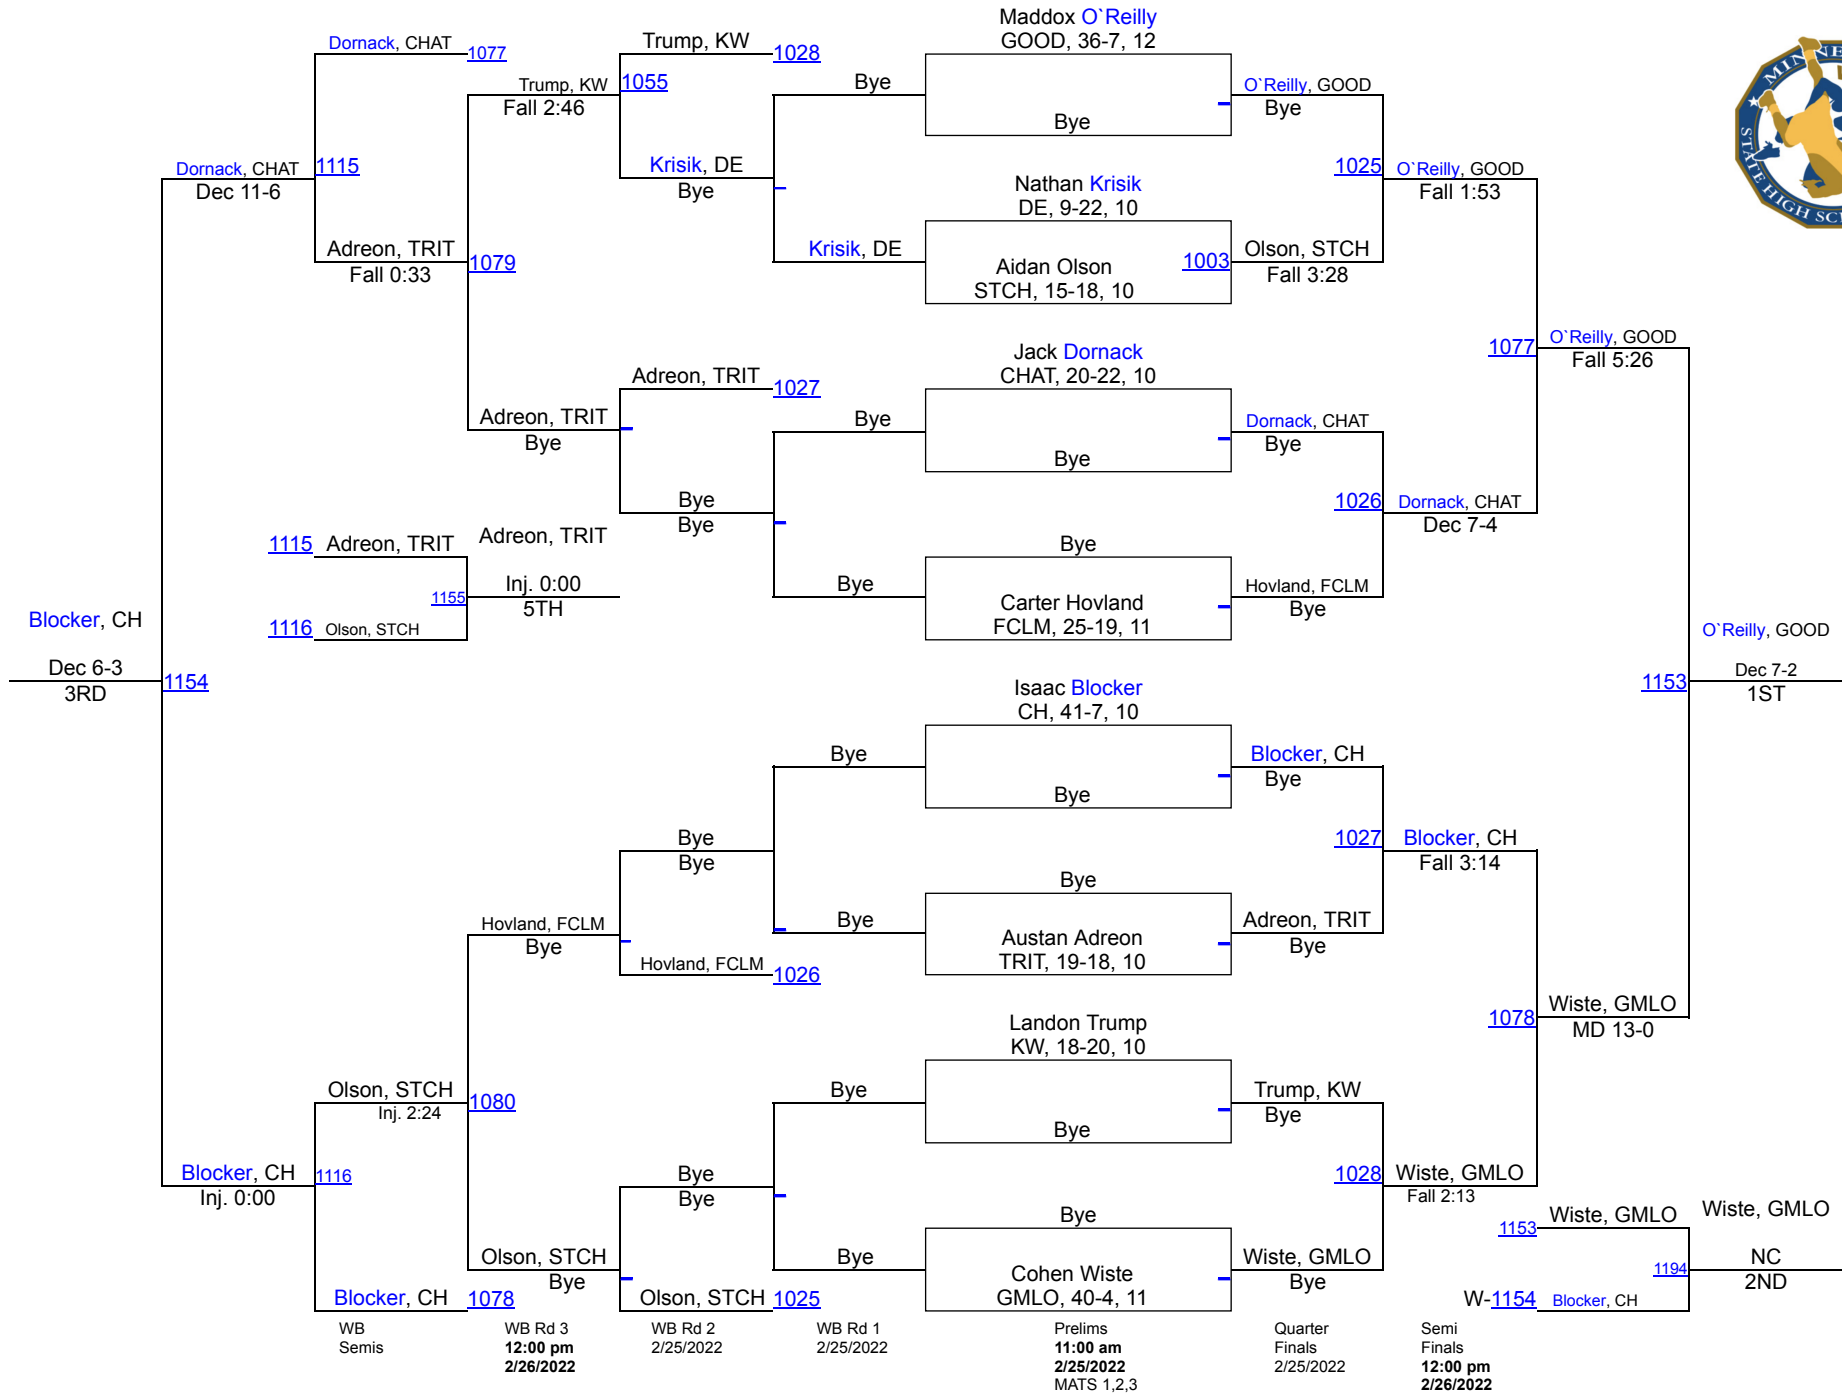

MSHSL Section 1A

138