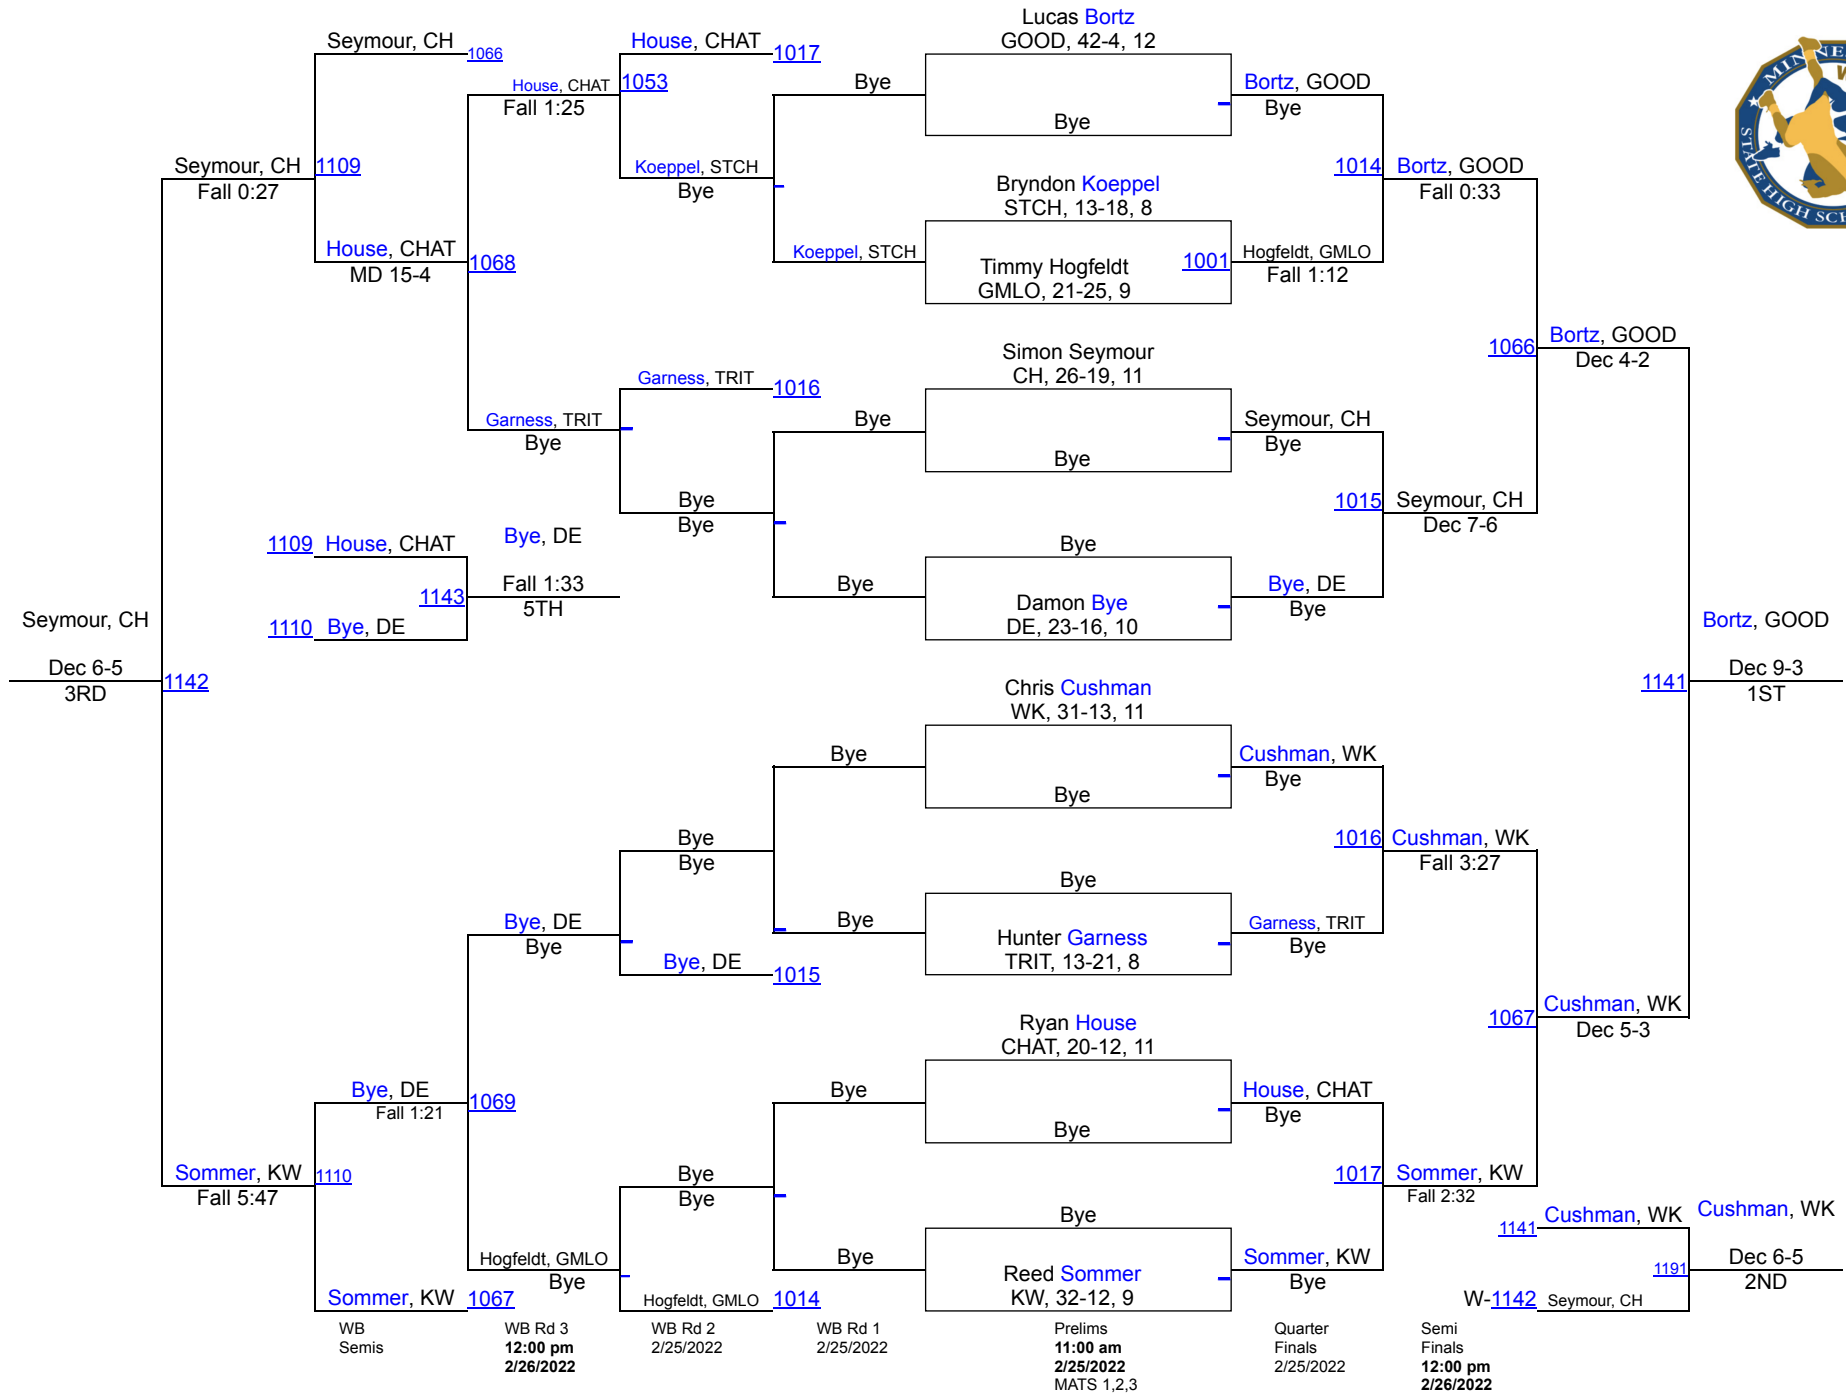

MSHSL Section 1A

113

MSHSL Section 1A

120

MSHSL Section 1A

132

WB Semis WB Rd 3 12:00 pm 2/26/2022 WB Rd 2 2/25/2022 WB Rd 1 2/25/2022 Prelims 11:00 am 2/25/2022 MATS 1,2,3 Quarter Finals 2/25/2022 Semi Finals 12:00 pm 2/26/2022

MSHSL Section 1A

138

MSHSL Section 1A

145

MSHSL Section 1A

152

MSHSL Section 1A

195